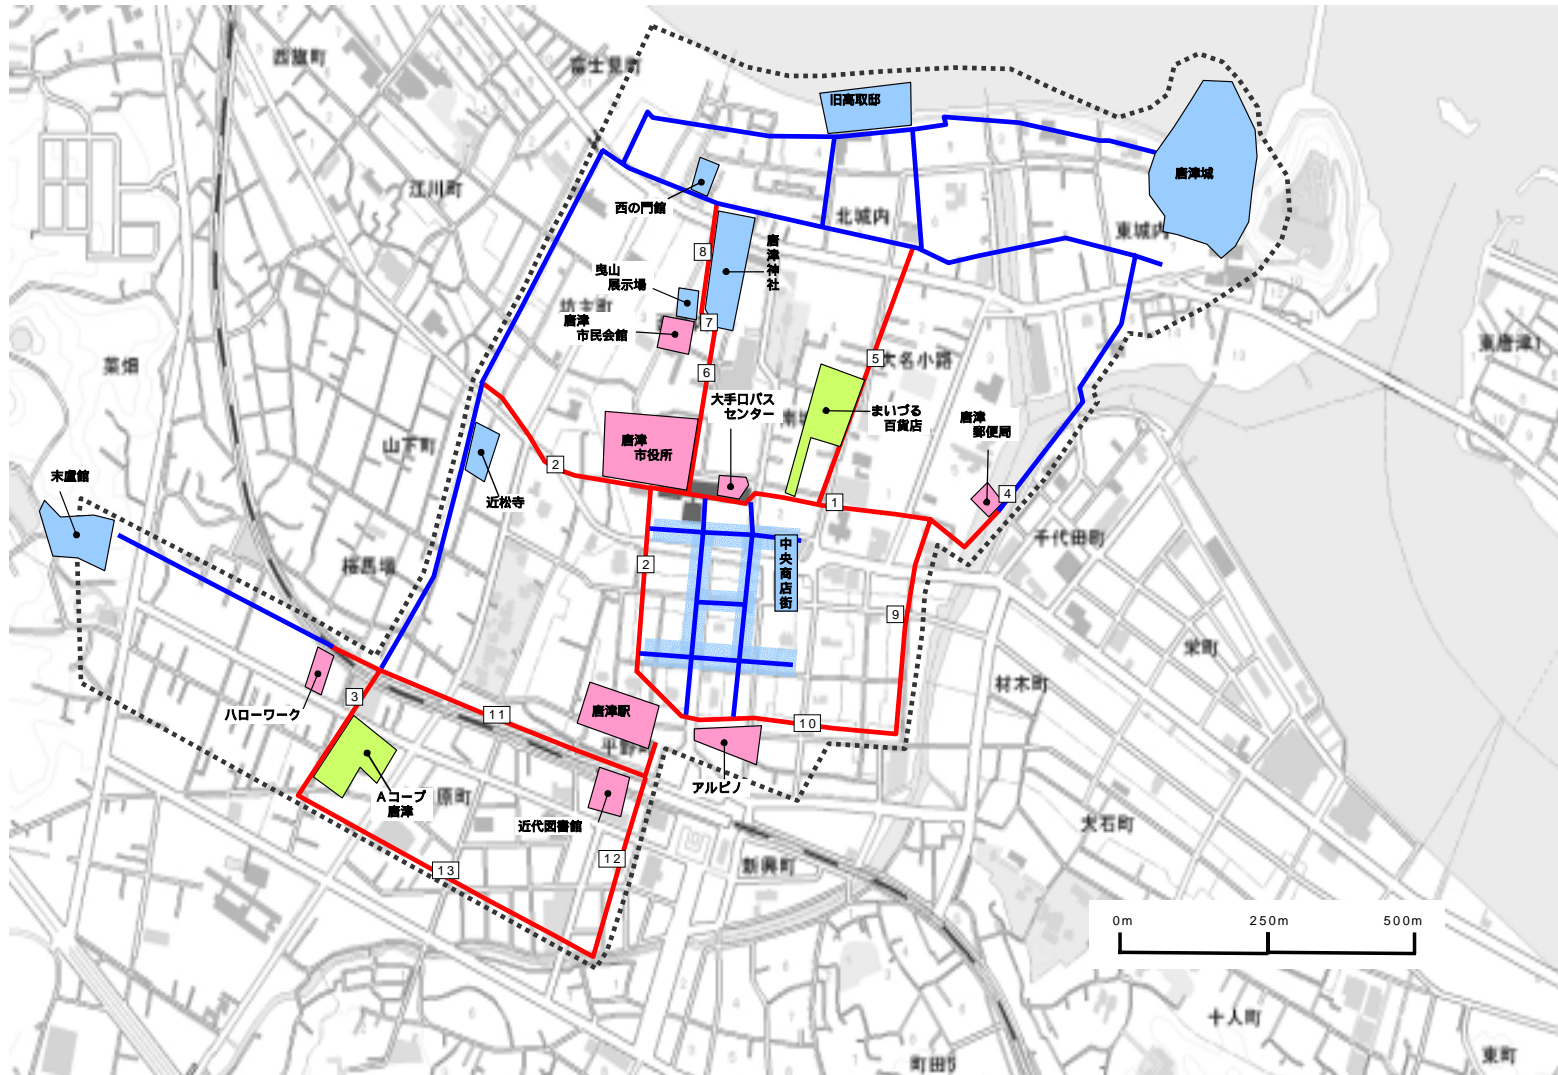

### 唐津市中心街地区

【 凡例 】	
<span style="color: magenta;">■</span>	: 生活関連施設
<span style="color: green;">■</span>	: 準生活関連施設
<span style="color: cyan;">■</span>	: 観光関連施設
<span style="color: red;">—</span>	: 生活関連経路
<span style="color: blue;">—</span>	: 観光支援経路
■■■■	: 重点整備地区
□ 1 - 13	: 経路番号