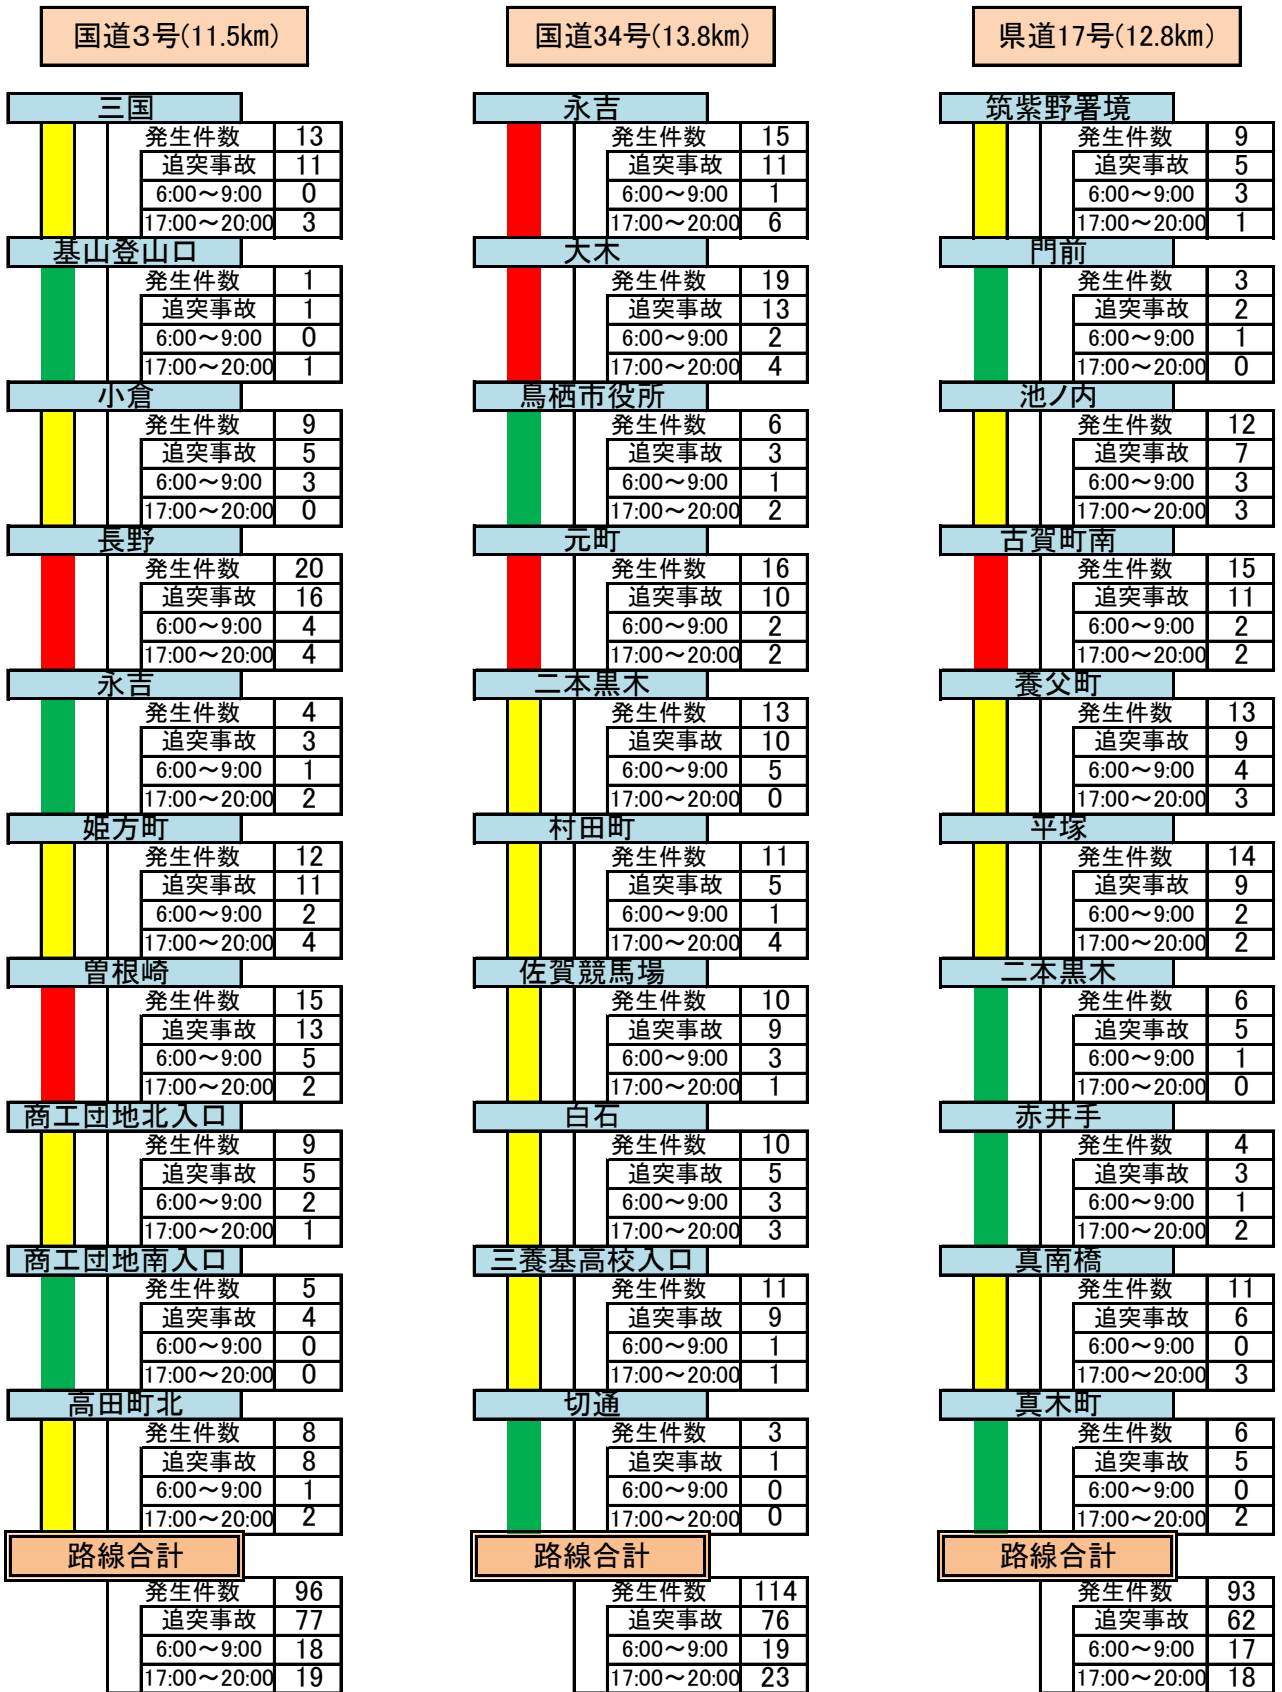

# 鳥栖警察署管内交通事故多発路線図

区間発生件数 15件以上  
 区間発生件数 8~14件  
 区間発生件数 7件以下

※平成27年1月~8月発生  
(数字は暫定値)