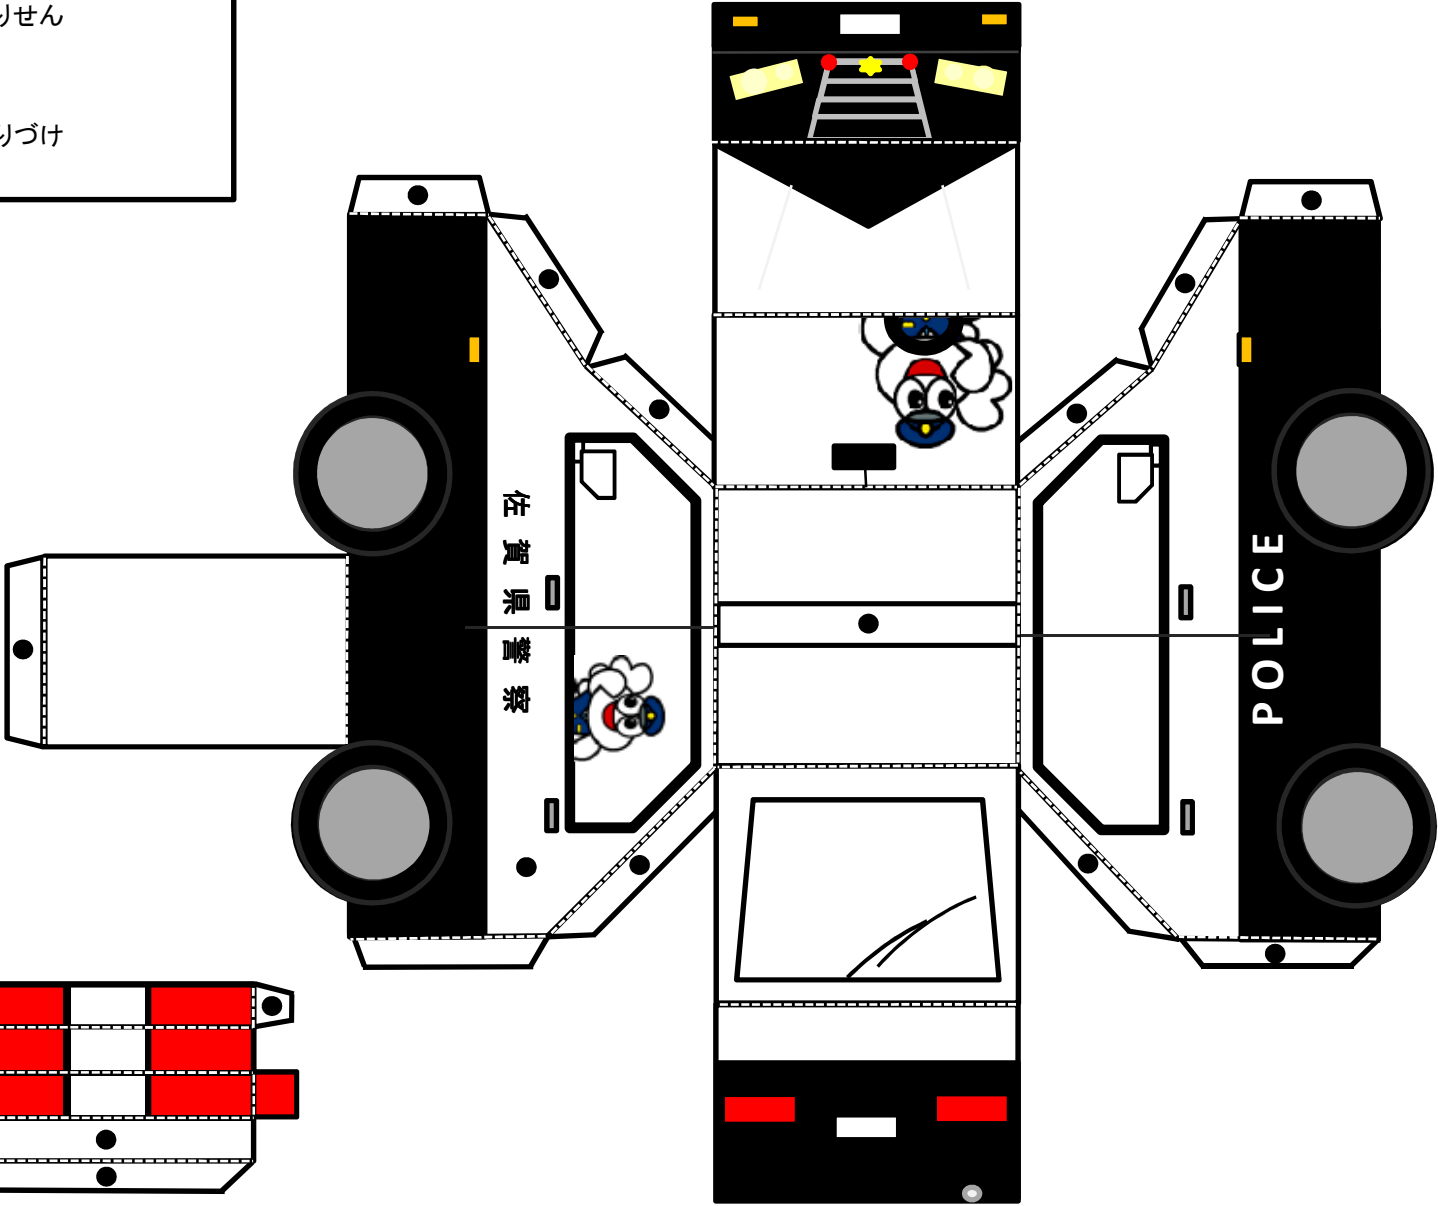

 おりせん
 のりづけ

佐賀県警察

POLICE