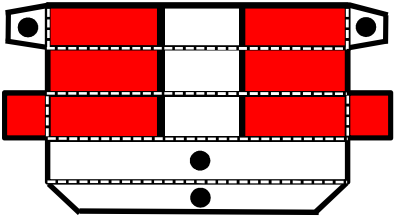

 おりせん
 のりづけ

佐賀県警察

POLICE