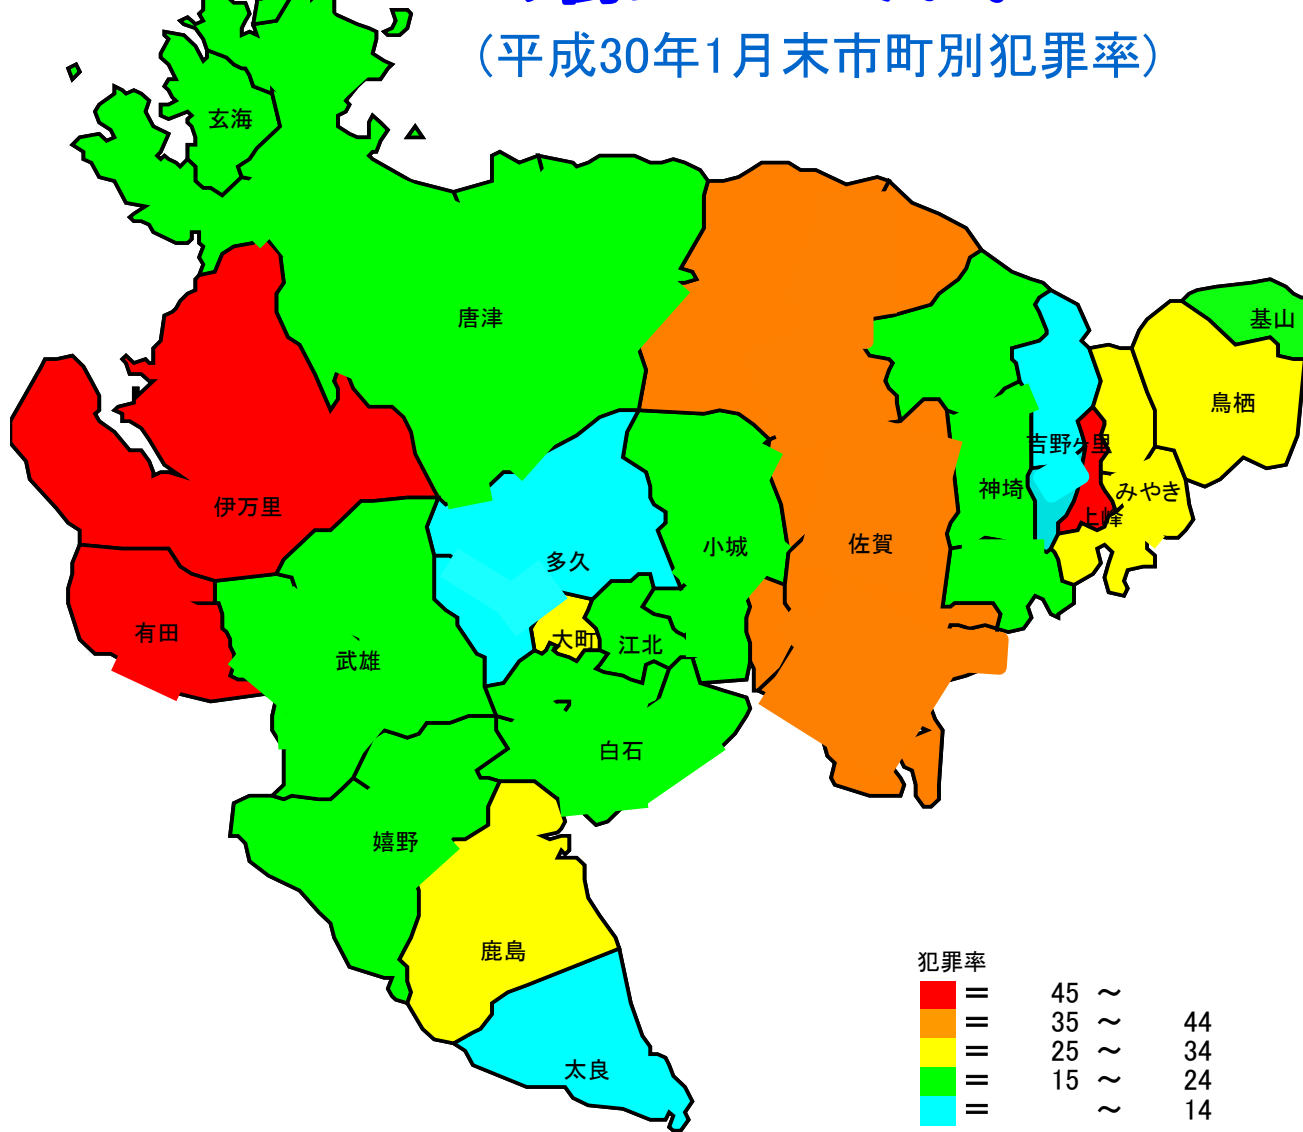

# 犯罪発生マップ

～あなたの街は大丈夫！？～

(平成30年1月末市町別犯罪率)

平成30年1月末佐賀県における刑法犯の市町別認知件数及び犯罪率等

市町名	認知件数	人口	犯罪率	順位		
				H30.1	H29.1	
総数	254	823,050	31			
市	佐賀市	97	235,020	41	4	2
	唐津市	23	120,171	19	12	14
	鳥栖市	20	73,964	27	8	4
	多久市	2	19,120	10	20	9
	伊万里市	29	54,452	53	3	10
	武雄市	10	48,416	21	11	6
	鹿島市	8	28,973	28	7	5
	小城市	10	43,811	23	9	8
	嬉野市	4	26,667	15	17	15
	神崎市	6	31,377	19	13	7
神埼郡	吉野ヶ里町	2	16,346	12	18	3
三養基郡	基山町	3	17,429	17	16	13
	上峰町	5	9,380	53	2	11
	みやき町	8	25,131	32	5	1
東松浦郡	玄海町	1	5,583	18	14	16
西松浦郡	有田町	16	19,748	81	1	19
杵島郡	大町町	2	6,509	31	6	20
	江北町	2	9,474	21	10	12
	白石町	4	23,095	17	15	17
藤津郡	太良町	1	8,384	12	19	18
発生地不明		1				

※ 人口～平成30年1月1日現在の佐賀県統計調査課の資料に基づく数値

※ 平成30年1月末の認知件数は暫定値

※ 順位は、犯罪率(人口10万人当たりの刑法犯認知件数)の高い順