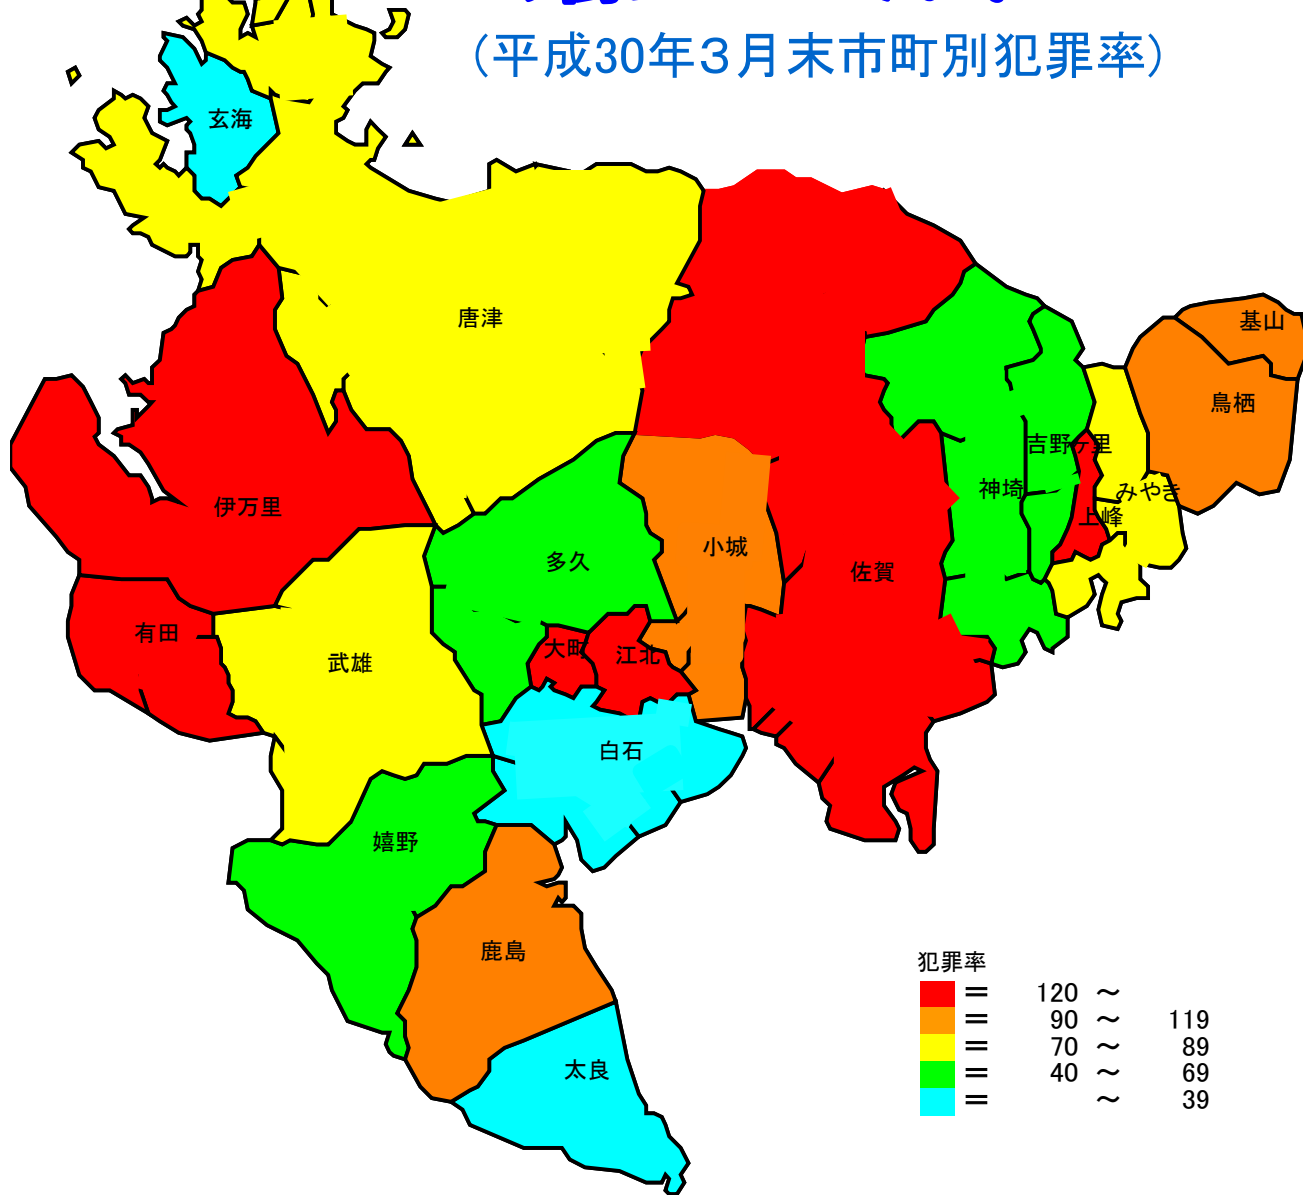

犯罪発生マップ

～あなたの街は大丈夫！？～

(平成30年3月末市町別犯罪率)

平成30年3月末佐賀県における刑法犯の市町別認知件数及び犯罪率等

市町名	認知件数	人口	犯罪率	順位	
				H30.3	H29.3
総数	819	821,879	100		
市	佐賀市	316	234,678	135	3
	唐津市	92	119,928	77	13
	鳥栖市	71	74,003	96	8
	多久市	9	19,066	47	16
	伊万里市	67	54,386	123	5
	武雄市	38	48,362	79	12
	鹿島市	26	28,891	90	10
	小城市	41	43,771	94	9
	嬉野市	11	26,636	41	17
	神崎市	20	31,365	64	15
神埼郡	吉野ヶ里町	11	16,321	67	14
三養基郡	基山町	18	17,396	103	7
	上峰町	16	9,348	171	1
	みやき町	21	25,094	84	11
東松浦郡	玄海町	2	5,569	36	19
西松浦郡	有田町	24	19,694	122	6
杵島郡	大町町	10	6,489	154	2
	江北町	12	9,477	127	4
	白石町	9	23,052	39	18
藤津郡	太良町	2	8,353	24	20
発生地不明		3			

※ 人口～平成30年3月1日現在の佐賀県統計調査課の資料に基づく数値

※ 平成30年3月末の認知件数は暫定値

※ 順位は、犯罪率(人口10万人当たりの刑法犯認知件数)の高い順