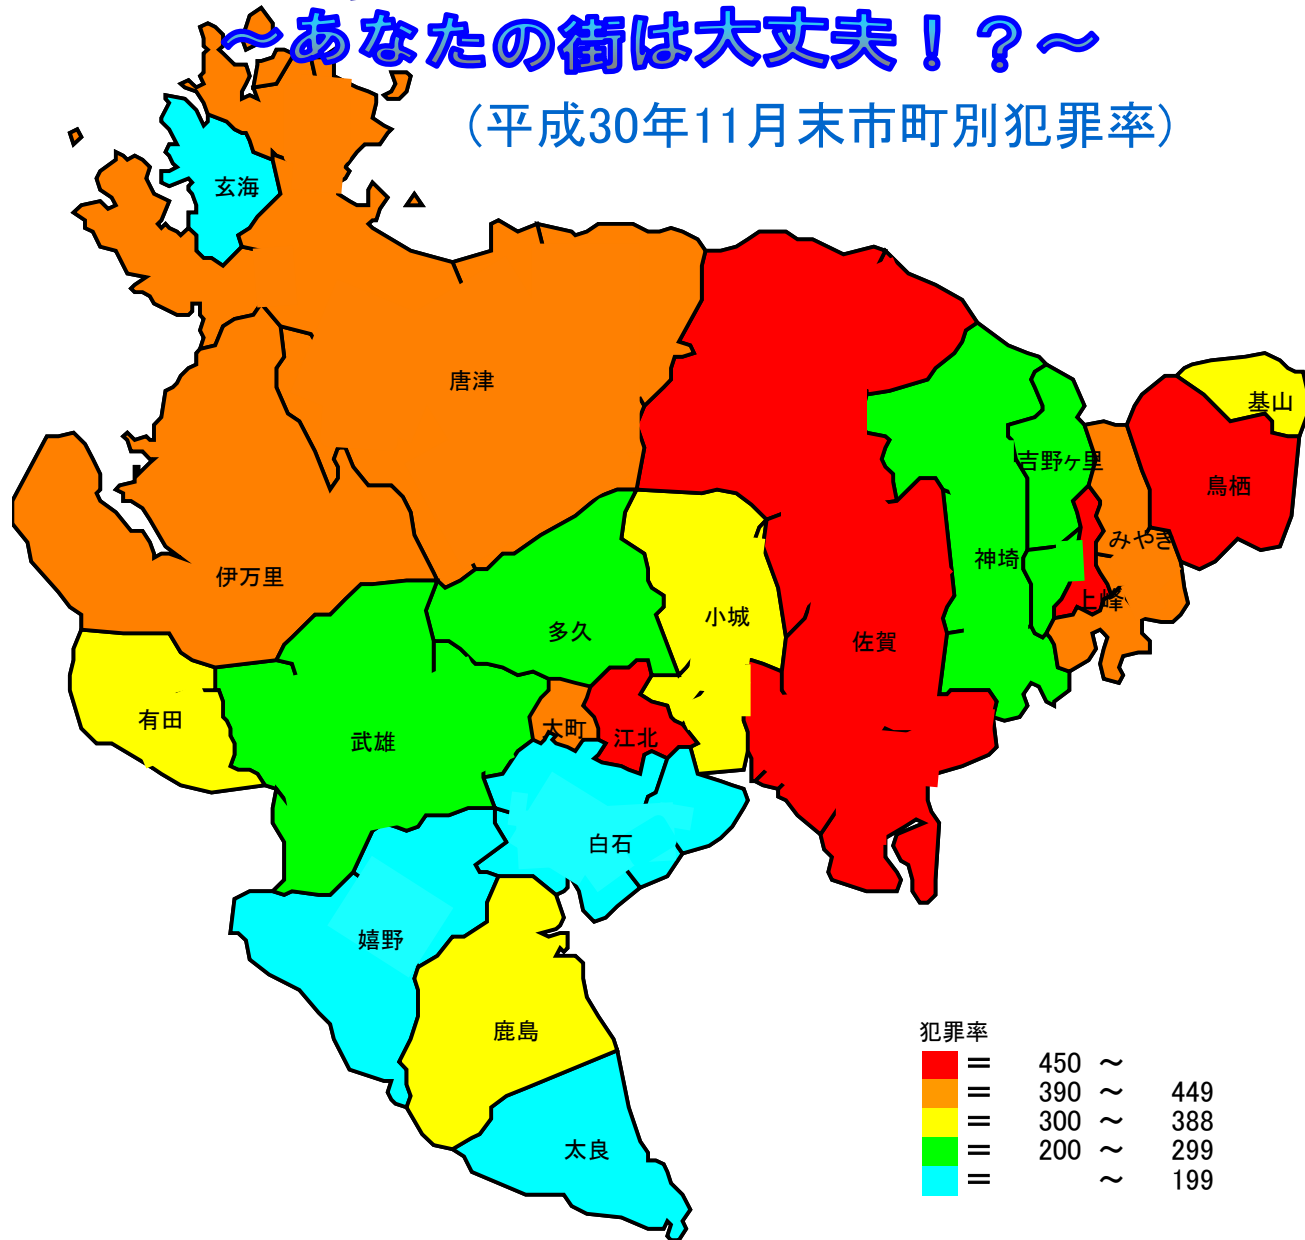

犯罪発生マップ

～あなたの街は大丈夫！？～

(平成30年11月末市町別犯罪率)

平成30年11月末佐賀県における刑法犯の市町別認知件数及び犯罪率等

市町名	認知件数	人口	犯罪率	順位	
				H30.11	H29.11
総数	3,332	819,011	407		
市	佐賀市	1,228	234,405	524	2 1
	唐津市	533	119,106	448	5 5
	鳥栖市	336	74,240	453	4 2
	多久市	44	18,862	233	15 15
	伊万里市	225	53,945	417	6 7
	武雄市	141	48,267	292	13 10
	鹿島市	109	28,549	382	9 8
	小城市	138	43,710	316	11 12
	嬉野市	38	26,333	144	19 17
	神崎市	89	31,280	285	14 9
神埼郡	吉野ヶ里町	37	16,343	226	16 11
三養基郡	基山町	62	17,394	356	10 6
	上峰町	53	9,341	567	1 3
	みやき町	99	25,225	392	8 4
東松浦郡	玄海町	8	5,512	145	18 20
西松浦郡	有田町	61	19,530	312	12 19
杵島郡	大町町	26	6,369	408	7 18
	江北町	48	9,529	504	3 13
	白石町	39	22,776	171	17 14
藤津郡	太良町	8	8,295	96	20 16
発生地不明		10			

※ 人口～平成30年11月1日現在の佐賀県統計調査課の資料に基づく数値

※ 平成30年11月末の認知件数は暫定値

※ 順位は、犯罪率(人口10万人当たりの刑法犯認知件数)の高い順