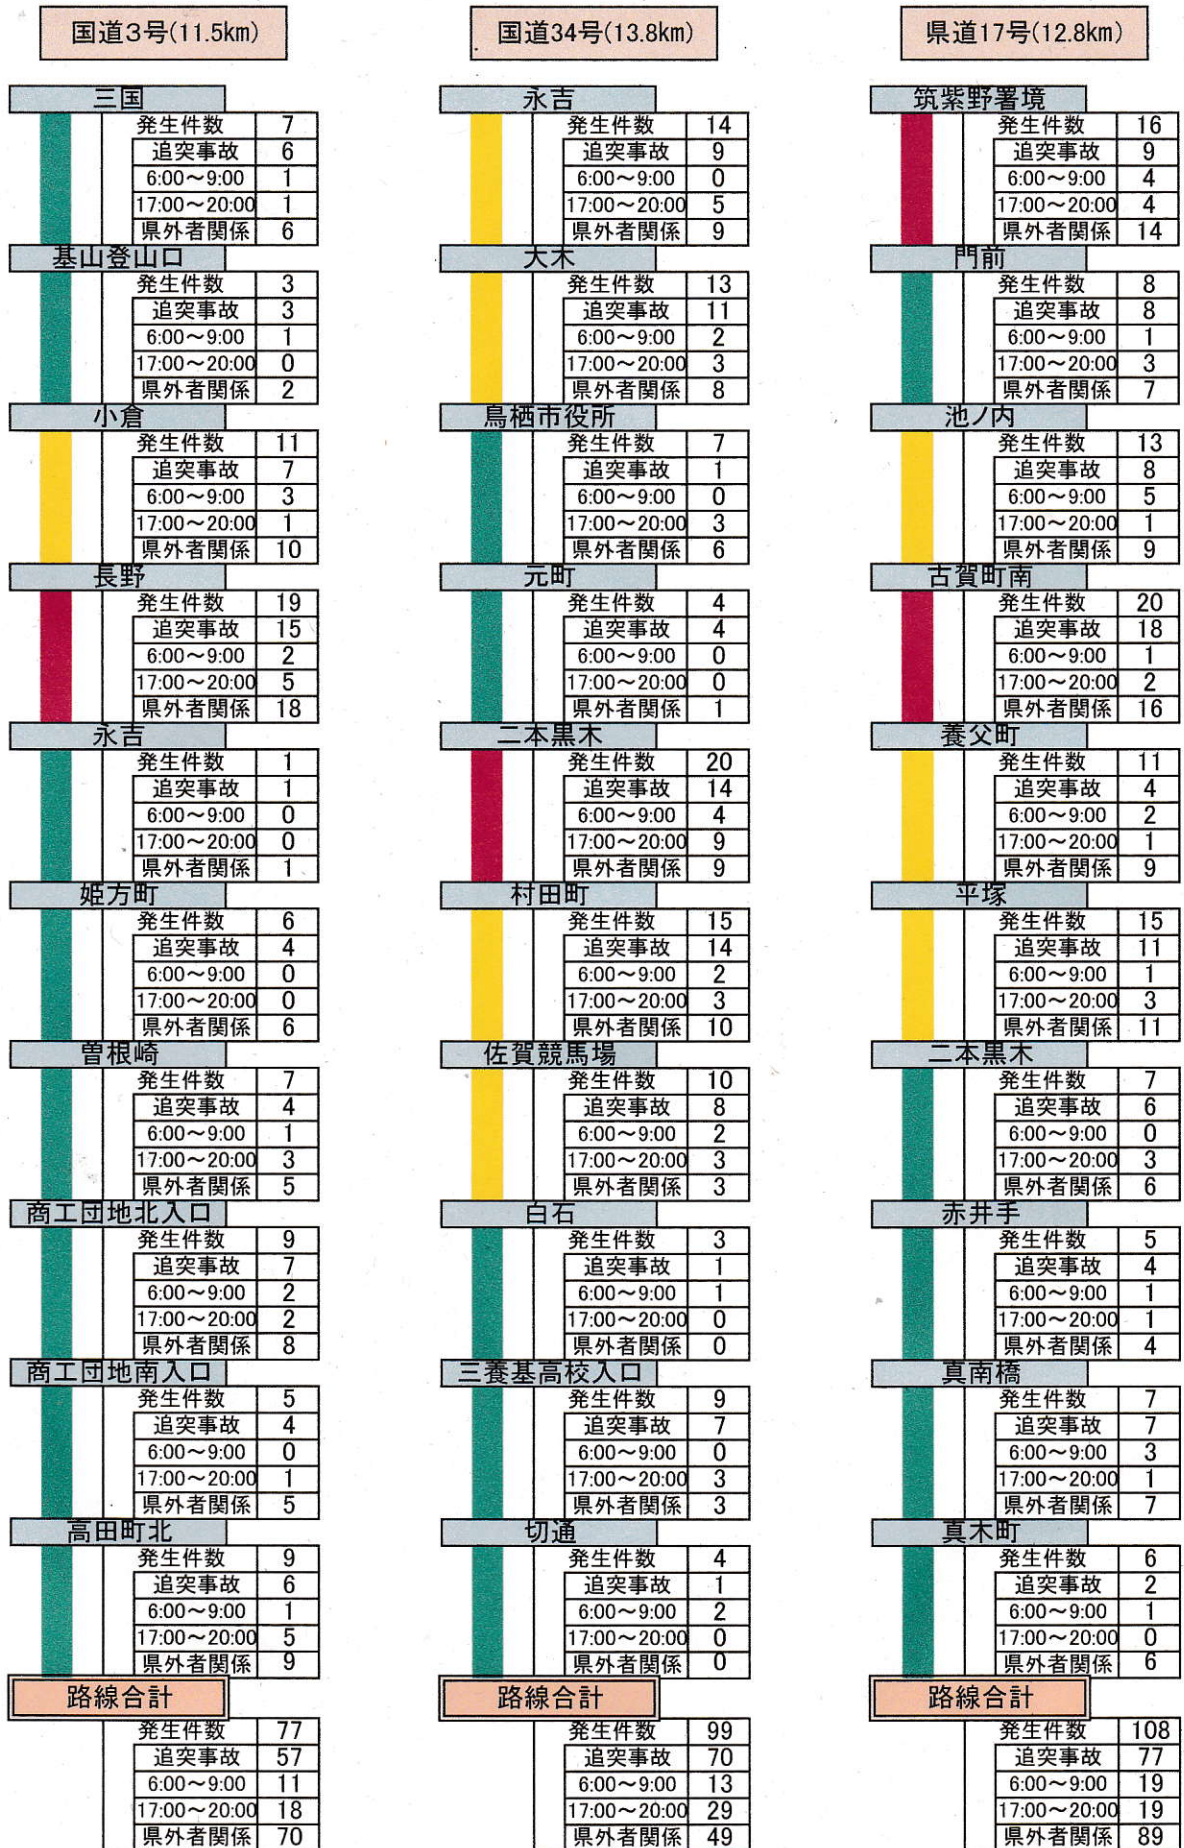

鳥栖警察署管内交通事故多発路線図

■ 区間発生件数16件以上
■ 区間発生件数10~15件
■ 区間発生件数 9件以下
■ 県外者関係
■ 片方又は両方の当事者が県外者の事故

平成30年中の管内の全事故~852件
 平成30年中の管内の3路線合計~284件
 3路線の「県外者が関係する事故」の割合
 ~約7割