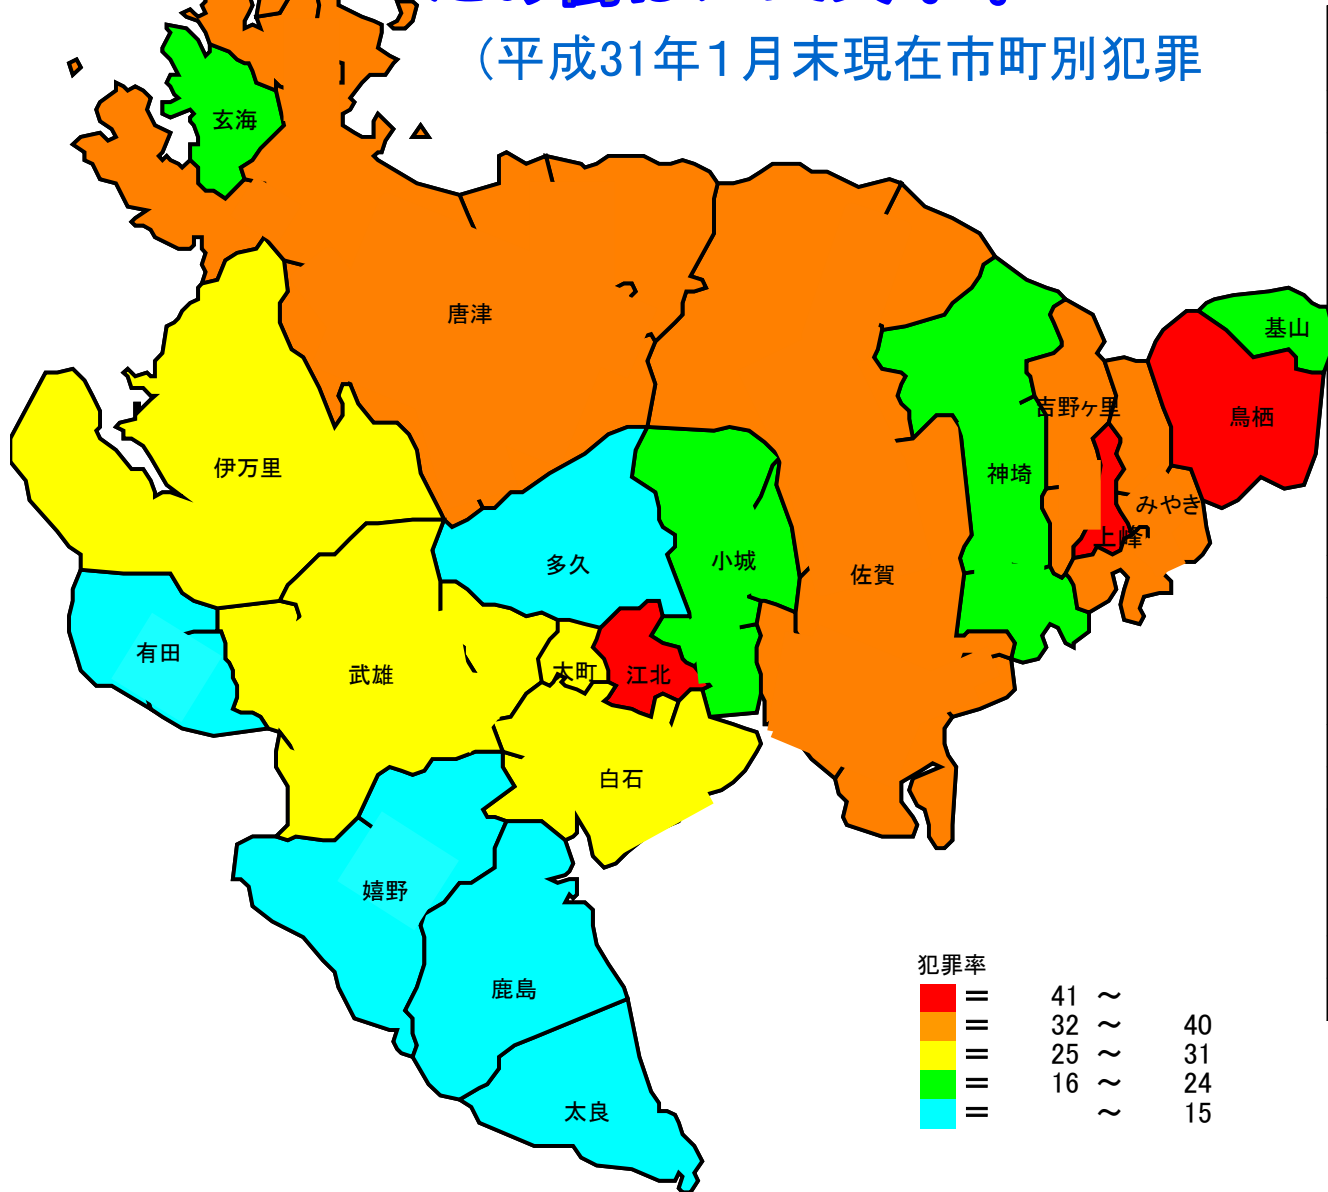

# 犯罪発生マップ

～あなたの街は大丈夫！？～

(平成31年1月末現在市町別犯罪)

平成31年1月末現在佐賀県における刑法犯の市町別認知件数及び犯罪率等

市町名	認知件数	人口	犯罪率	順位			
				H31	H30		
総数	258	818,626	32				
市	佐賀市	88	234,351	38	5	4	
	唐津市	45	118,922	38	4	12	
	鳥栖市	31	74,331	42	3	8	
	多久市	2	18,813	11	18	20	
	伊万里市	16	53,902	30	10	3	
	武雄市	13	48,222	27	11	11	
	鹿島市	2	28,506	7	20	7	
	小城市	7	43,773	16	15	9	
	嬉野市	4	26,278	15	16	17	
	神崎市	7	31,271	22	12	13	
	神埼郡	吉野ヶ里町	6	16,367	37	6	18
		基山町	3	17,427	17	14	16
	三養基郡	上峰町	4	9,343	43	2	2
みやき町		8	25,213	32	7	5	
東松浦郡	玄海町	1	5,503	18	13	14	
西松浦郡	有田町	2	19,505	10	19	1	
	杵島郡	大町町	2	6,365	31	8	6
杵島郡	江北町	5	9,535	52	1	10	
	白石町	7	22,725	31	9	15	
藤津郡	太良町	1	8,274	12	17	19	
発生地不明		4					

※ 人口～平成31年1月1日現在の佐賀県統計調査課の資料に基づく数値

※ 平成31年の認知件数は暫定値

※ 順位は、犯罪率(人口10万人当たりの刑法犯認知件数)の高い順