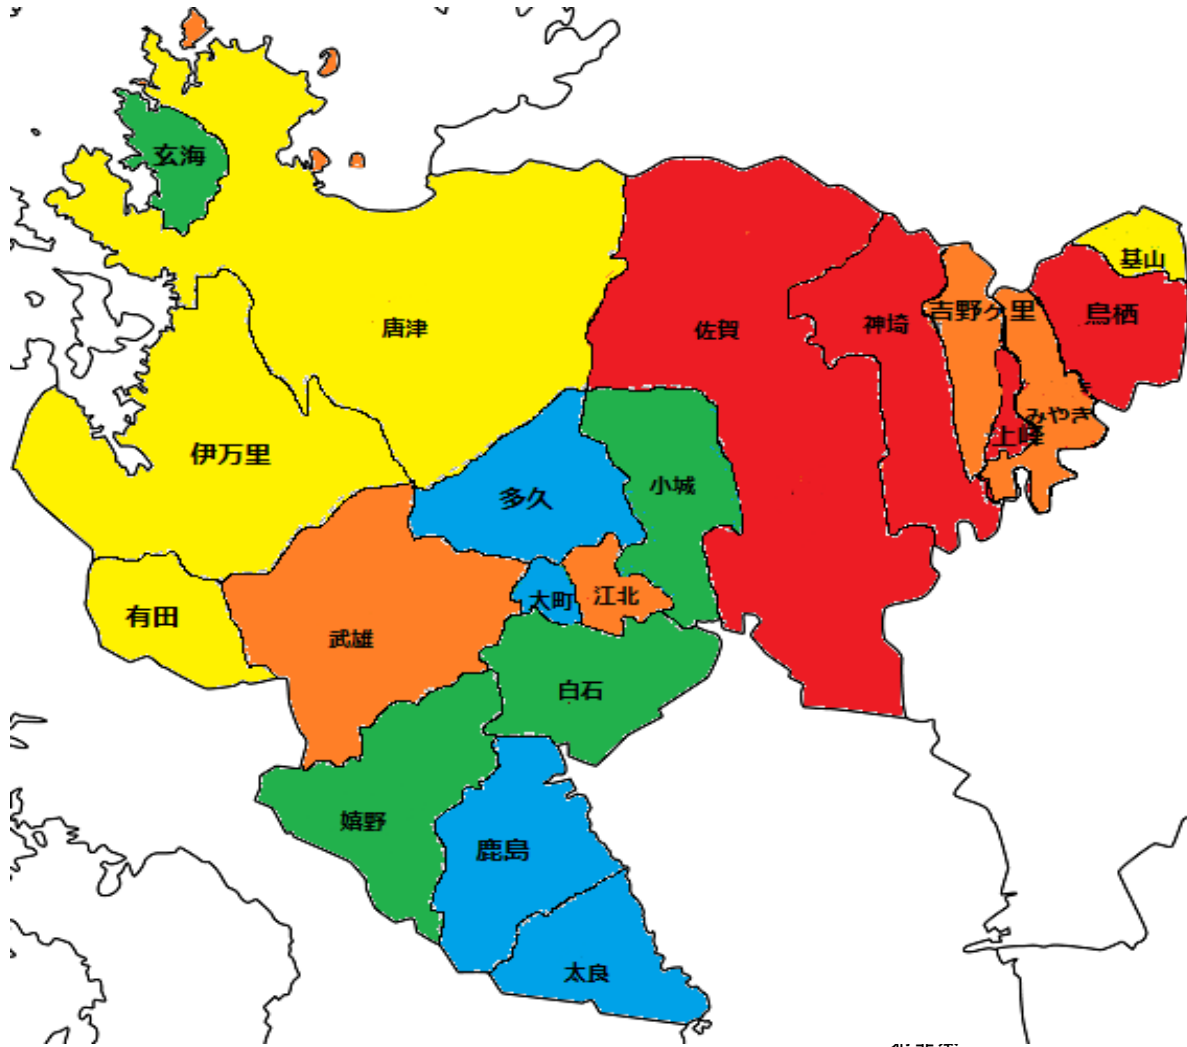

# 犯罪発生マップ

～あなたの街は大丈夫！？～

(平成31年3月末現在市町別犯罪率)

犯罪率

平成31年3月末現在佐賀県における刑法犯の市町別認知件数及び犯罪率等

市町名	認知件数	人口	犯罪率	順位		
				H31	H30	
総数	730	817,739	89			
市	佐賀市	253	234,084	108	3	3
	唐津市	101	118,675	85	9	13
	鳥栖市	80	74,317	108	4	8
	多久市	5	18,755	27	19	16
	伊万里市	40	53,864	74	12	5
	武雄市	45	48,243	93	8	12
	鹿島市	10	28,419	35	17	10
	小城市	21	43,737	48	14	9
	嬉野市	11	26,246	42	15	17
	神崎市	40	31,216	128	2	15
神埼郡	吉野ヶ里町	16	16,340	98	7	14
三養基郡	基山町	14	17,423	80	10	7
	上峰町	19	9,389	202	1	1
	みやき町	27	25,285	107	5	11
東松浦郡	玄海町	3	5,497	55	13	19
西松浦郡	有田町	15	19,452	77	11	6
杵島郡	大町町	2	6,339	32	18	2
	江北町	10	9,551	105	6	4
	白石町	9	22,652	40	16	18
藤津郡	太良町	2	8,255	24	20	20
発生地不明		7				

※ 人口～平成31年3月1日現在の佐賀県統計調査課の資料に基づく数値

※ 平成31年の認知件数は暫定値

※ 順位は、犯罪率(人口10万人当たりの刑法犯認知件数)の高い順