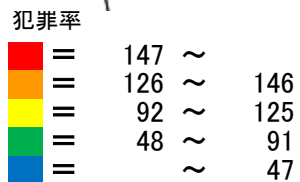

犯罪発生マップ

～あなたの街は大丈夫！？～

(平成31年4月末現在市町別犯罪率)

平成31年4月末現在佐賀県における刑法犯の市町別認知件数及び犯罪率等

市町名	認知件数	人口	犯罪率	順位		
				H31	H30	
総数	998	814,936	122			
市	佐賀市	344	233,166	148	3	3
	唐津市	148	118,186	125	9	10
	鳥栖市	113	74,166	152	2	7
	多久市	10	18,722	53	15	17
	伊万里市	56	53,682	104	11	5
	武雄市	64	48,055	133	7	12
	鹿島市	12	28,346	42	19	11
	小城市	38	43,607	87	14	9
	嬉野市	12	26,096	46	17	16
	神崎市	46	31,188	147	4	15
神埼郡	吉野ヶ里町	18	16,272	111	10	14
三養基郡	基山町	22	17,416	126	8	8
	上峰町	21	9,396	223	1	1
	みやき町	35	25,262	139	5	13
東松浦郡	玄海町	5	5,464	92	12	19
西松浦郡	有田町	17	19,327	88	13	6
杵島郡	大町町	3	6,297	48	16	2
	江北町	13	9,544	136	6	4
	白石町	10	22,535	44	18	18
藤津郡	太良町	2	8,209	24	20	20
発生地不明		9				

※ 人口～平成31年4月1日現在の佐賀県統計調査課の資料に基づく数値

※ 平成31年4月末の認知件数は暫定値

※ 順位は、犯罪率(人口10万人当たりの刑法犯認知件数)の高い順