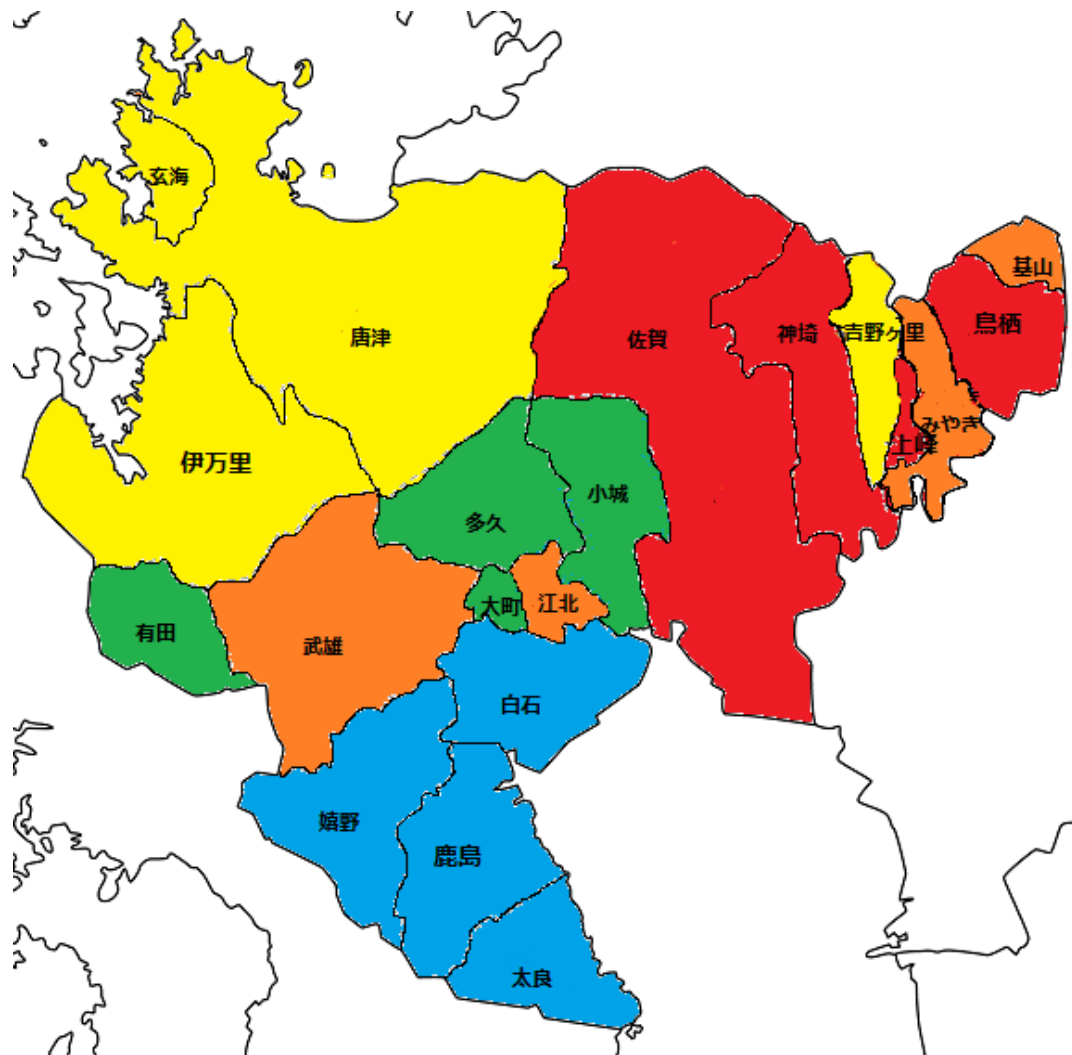

犯罪発生マップ

～あなたの街は大丈夫！？～

(平成31年4月末現在市町別犯罪率)

平成31年4月末現在佐賀県における刑法犯の市町別認知件数及び犯罪率等

市町名	認知件数	人口	犯罪率	順位		
				H31	H30	
総数	998	814,936	122			
市	佐賀市	344	233,166	148	3	3
	唐津市	148	118,186	125	9	10
	鳥栖市	113	74,166	152	2	7
	多久市	10	18,722	53	15	17
	伊万里市	56	53,682	104	11	5
	武雄市	64	48,055	133	7	12
	鹿島市	12	28,346	42	19	11
	小城市	38	43,607	87	14	9
	嬉野市	12	26,096	46	17	16
	神崎市	46	31,188	147	4	15
神埼郡	吉野ヶ里町	18	16,272	111	10	14
三養基郡	基山町	22	17,416	126	8	8
	上峰町	21	9,396	223	1	1
	みやき町	35	25,262	139	5	13
東松浦郡	玄海町	5	5,464	92	12	19
西松浦郡	有田町	17	19,327	88	13	6
杵島郡	大町町	3	6,297	48	16	2
	江北町	13	9,544	136	6	4
	白石町	10	22,535	44	18	18
藤津郡	太良町	2	8,209	24	20	20
発生地不明		9				

※ 人口～平成31年4月1日現在の佐賀県統計調査課の資料に基づく数値

※ 平成31年4月末の認知件数は暫定値

※ 順位は、犯罪率(人口10万人当たりの刑法犯認知件数)の高い順