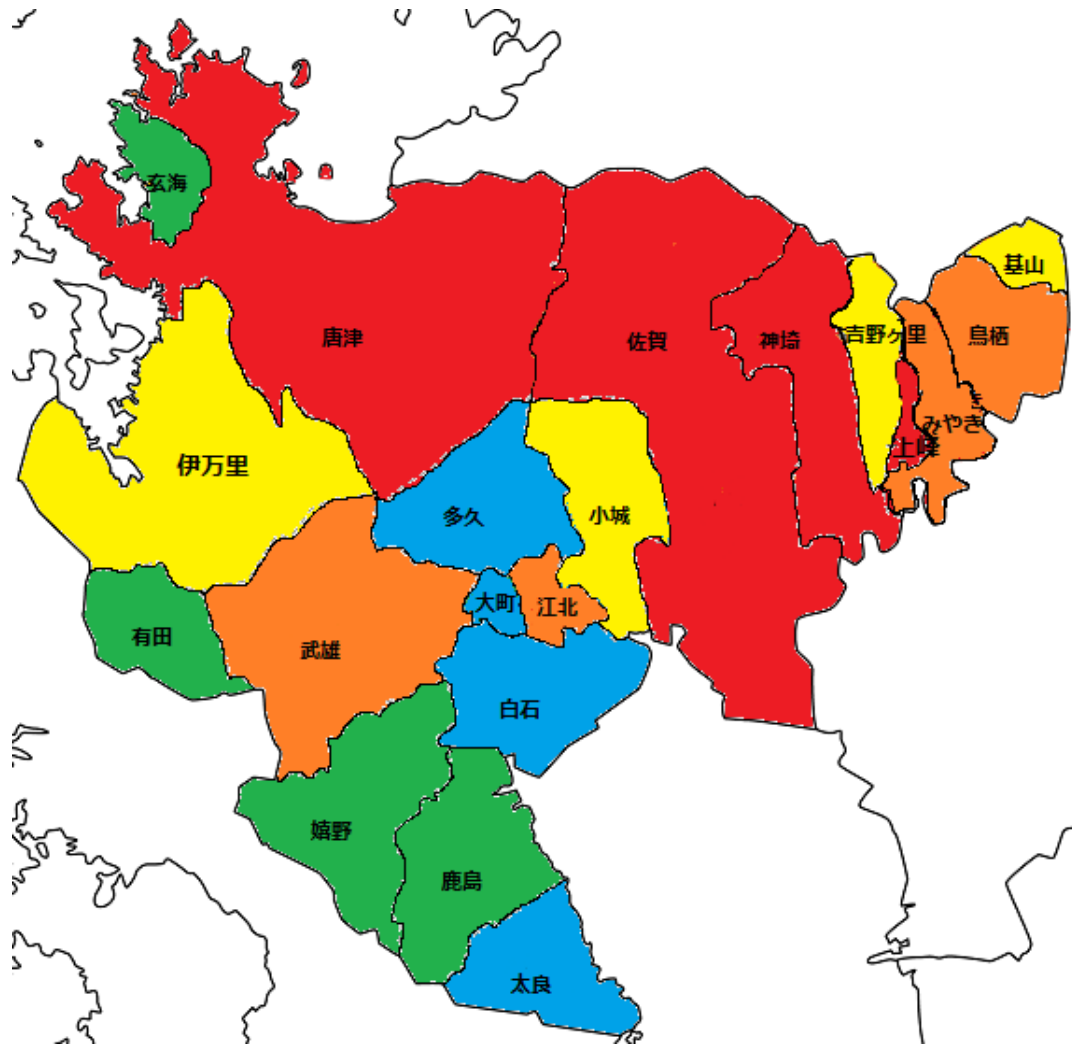

# 犯罪発生マップ

～あなたの街は大丈夫！？～

(令和元年6月末 市町別犯罪率)

令和元年6月末佐賀県における刑法犯の市町別認知件数及び犯罪率等

市町名	認知件数	人口	犯罪率	順位	
				R元.6末	H30.6末
総数	1,649	815,164	202		
市	佐賀市	567	233,546	243	3
	唐津市	301	118,132	255	2
	鳥栖市	169	74,356	227	5
	多久市	17	18,645	91	18
	伊万里市	90	53,569	168	9
	武雄市	88	48,050	183	7
	鹿島市	32	28,255	113	14
	小城市	66	43,598	151	11
	嬉野市	26	26,070	100	16
	神崎市	71	31,192	228	4
神埼郡	吉野ヶ里町	24	16,274	147	12
三養基郡	基山町	29	17,405	167	10
	上峰町	28	9,417	297	1
	みやき町	56	25,369	221	6
東松浦郡	玄海町	7	5,482	128	13
西松浦郡	有田町	20	19,289	104	15
杵島郡	大町町	5	6,275	80	19
	江北町	17	9,577	178	8
	白石町	21	22,492	93	17
藤津郡	太良町	6	8,171	73	20
発生地不明		9			

※ 人口～令和元年6月1日現在の佐賀県統計調査課の資料に基づく数値

※ 令和元年6月末の認知件数は暫定値

※ 順位は、犯罪率(人口10万人当たりの刑法犯認知件数)の高い順