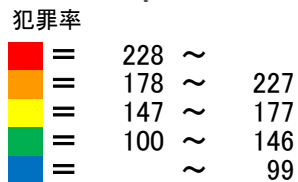

# 犯罪発生マップ

～あなたの街は大丈夫！？～

(令和元年6月末 市町別犯罪率)

令和元年6月末佐賀県における刑法犯の市町別認知件数及び犯罪率等

市町名	認知件数	人口	犯罪率	順位	
				R元.6末	H30.6末
総数	1,649	815,164	202		
市	佐賀市	567	233,546	243	3
	唐津市	301	118,132	255	2
	鳥栖市	169	74,356	227	5
	多久市	17	18,645	91	18
	伊万里市	90	53,569	168	9
	武雄市	88	48,050	183	7
	鹿島市	32	28,255	113	14
	小城市	66	43,598	151	11
	嬉野市	26	26,070	100	16
	神崎市	71	31,192	228	4
神埼郡	吉野ヶ里町	24	16,274	147	12
三養基郡	基山町	29	17,405	167	10
	上峰町	28	9,417	297	1
	みやき町	56	25,369	221	6
東松浦郡	玄海町	7	5,482	128	13
西松浦郡	有田町	20	19,289	104	15
杵島郡	大町町	5	6,275	80	19
	江北町	17	9,577	178	8
	白石町	21	22,492	93	17
藤津郡	太良町	6	8,171	73	20
発生地不明		9			

※ 人口～令和元年6月1日現在の佐賀県統計調査課の資料に基づく数値

※ 令和元年6月末の認知件数は暫定値

※ 順位は、犯罪率(人口10万人当たりの刑法犯認知件数)の高い順