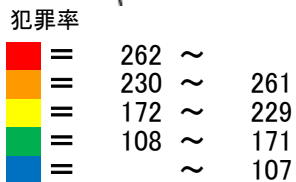

犯罪発生マップ

～あなたの街は大丈夫！？～

(令和元年7月末 市町別犯罪率)

令和元年7月末佐賀県における刑法犯の市町別認知件数及び犯罪率等

市町名	認知件数	人口	犯罪率	順位	
				R元.7末	H30.7末
総数	1,925	814,781	236		
市	佐賀市	673	233,494	288	3 2
	唐津市	343	118,076	290	2 6
	鳥栖市	195	74,367	262	4 5
	多久市	22	18,618	118	16 16
	伊万里市	103	53,507	192	10 7
	武雄市	99	48,036	206	9 13
	鹿島市	37	28,232	131	13 10
	小城市	79	43,589	181	11 9
	嬉野市	28	26,050	107	17 19
	神崎市	80	31,139	257	5 14
神埼郡	吉野ヶ里町	28	16,279	172	12 15
三養基郡	基山町	44	17,387	253	6 11
	上峰町	30	9,404	319	1 1
	みやき町	63	25,380	248	7 8
東松浦郡	玄海町	7	5,472	128	14 17
西松浦郡	有田町	23	19,296	119	15 12
杵島郡	大町町	6	6,255	96	20 3
	江北町	22	9,580	230	8 4
	白石町	24	22,448	107	18 18
藤津郡	太良町	8	8,172	98	19 20
発生地不明		11			

※ 人口～令和元年7月1日現在の佐賀県統計調査課の資料に基づく数値

※ 令和元年7月末の認知件数は暫定値

※ 順位は、犯罪率(人口10万人当たりの刑法犯認知件数)の高い順