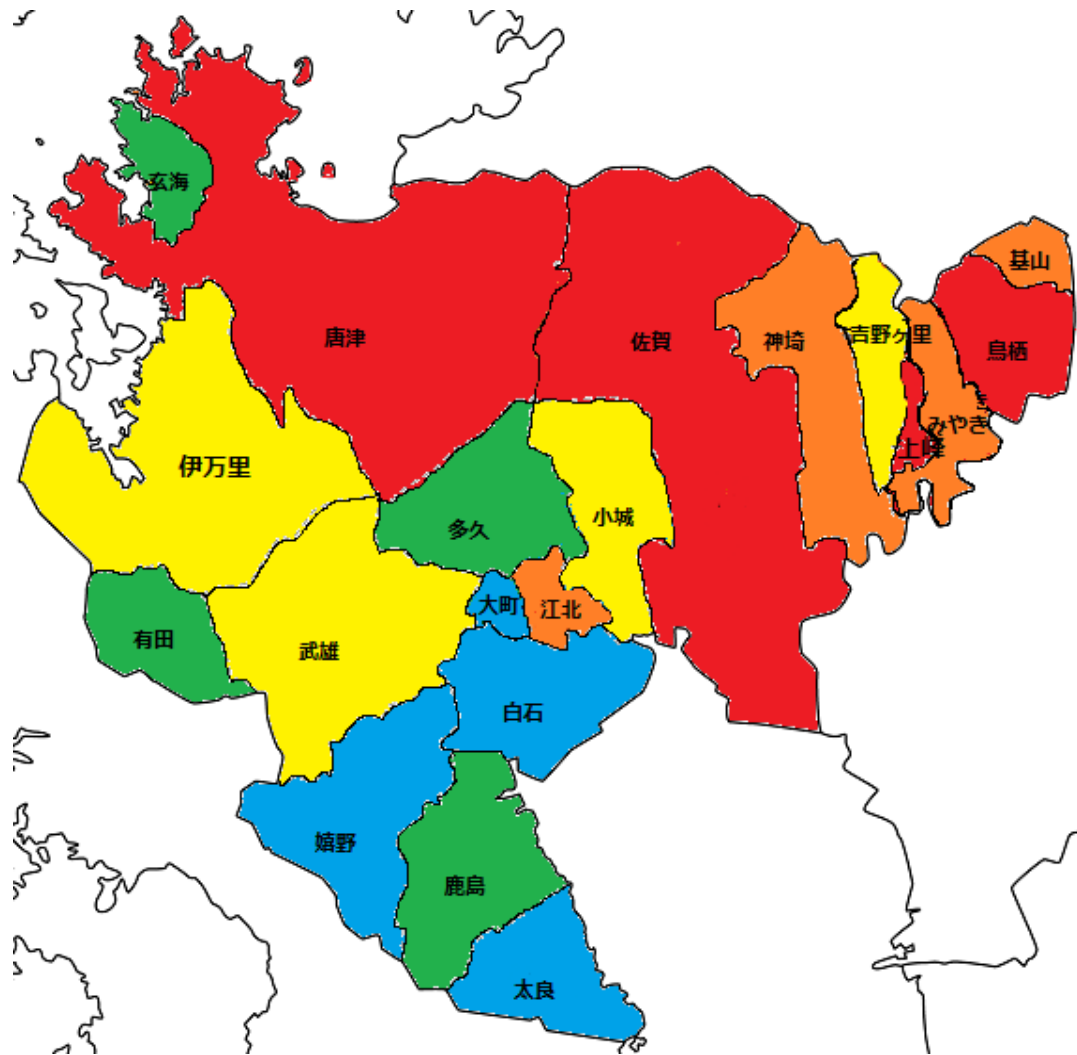

犯罪発生マップ

～あなたの街は大丈夫！？～

(令和元年7月末 市町別犯罪率)

令和元年7月末佐賀県における刑法犯の市町別認知件数及び犯罪率等

市町名	認知件数	人口	犯罪率	順位	
				R元.7末	H30.7末
総数	1,925	814,781	236		
市	佐賀市	673	233,494	288	3 2
	唐津市	343	118,076	290	2 6
	鳥栖市	195	74,367	262	4 5
	多久市	22	18,618	118	16 16
	伊万里市	103	53,507	192	10 7
	武雄市	99	48,036	206	9 13
	鹿島市	37	28,232	131	13 10
	小城市	79	43,589	181	11 9
	嬉野市	28	26,050	107	17 19
	神崎市	80	31,139	257	5 14
神埼郡	吉野ヶ里町	28	16,279	172	12 15
三養基郡	基山町	44	17,387	253	6 11
	上峰町	30	9,404	319	1 1
	みやき町	63	25,380	248	7 8
東松浦郡	玄海町	7	5,472	128	14 17
西松浦郡	有田町	23	19,296	119	15 12
杵島郡	大町町	6	6,255	96	20 3
	江北町	22	9,580	230	8 4
	白石町	24	22,448	107	18 18
藤津郡	太良町	8	8,172	98	19 20
発生地不明		11			

※ 人口～令和元年7月1日現在の佐賀県統計調査課の資料に基づく数値

※ 令和元年7月末の認知件数は暫定値

※ 順位は、犯罪率(人口10万人当たりの刑法犯認知件数)の高い順