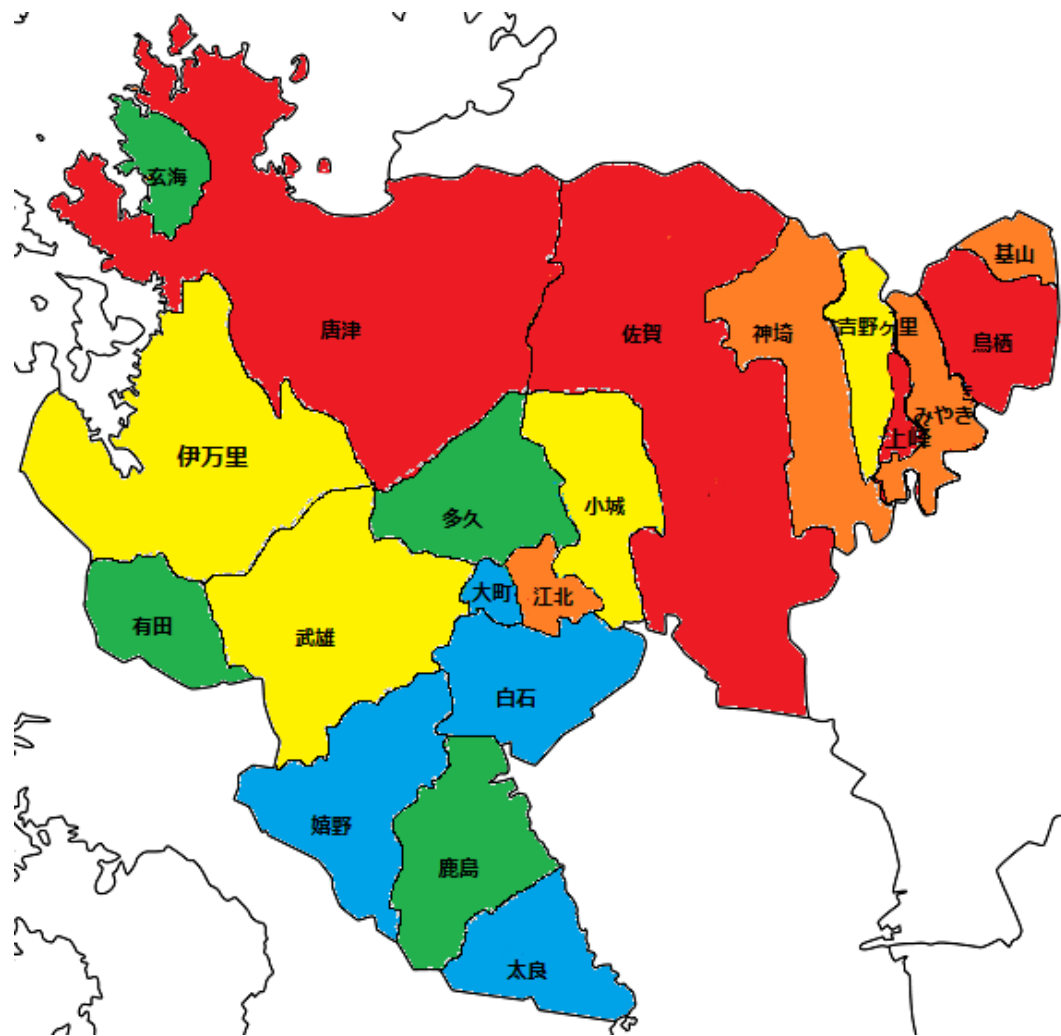

犯罪発生マップ

～あなたの街は大丈夫！？～

(令和元年8月末 市町別犯罪率)

令和元年8月末佐賀県における刑法犯の市町別認知件数及び犯罪率等

市町名	認知件数	人口	犯罪率	順位	
				R元.8末	H30.8末
総数	2,218	814,681	272		
市	佐賀市	769	233,525	329	3 3
	唐津市	391	117,986	331	2 7
	鳥栖市	226	74,423	304	4 4
	多久市	26	18,595	140	15 15
	伊万里市	129	53,521	241	9 9
	武雄市	113	48,061	235	10 13
	鹿島市	43	28,224	152	13 8
	小城市	96	43,592	220	11 11
	嬉野市	32	26,009	123	17 19
	神埼市	93	31,151	299	5 14
神埼郡	吉野ヶ里町	34	16,309	208	12 16
三養基郡	基山町	51	17,392	293	6 10
	上峰町	32	9,381	341	1 1
	みやき町	73	25,371	288	7 6
東松浦郡	玄海町	7	5,453	128	16 17
西松浦郡	有田町	28	19,302	145	14 12
杵島郡	大町町	6	6,249	96	20 5
	江北町	24	9,563	251	8 2
	白石町	26	22,421	116	18 18
藤津郡	太良町	8	8,153	98	19 20
発生地不明		11			

※ 人口～令和元年8月1日現在の佐賀県統計調査課の資料に基づく数値

※ 令和元年8月末の認知件数は暫定値

※ 順位は、犯罪率(人口10万人当たりの刑法犯認知件数)の高い順