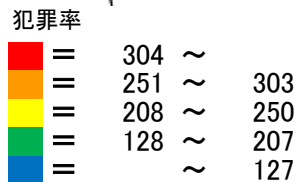

犯罪発生マップ

～あなたの街は大丈夫！？～

(令和元年8月末 市町別犯罪率)

令和元年8月末佐賀県における刑法犯の市町別認知件数及び犯罪率等

市町名	認知件数	人口	犯罪率	順位	
				R元.8末	H30.8末
総数	2,218	814,681	272		
市	佐賀市	769	233,525	329	3 3
	唐津市	391	117,986	331	2 7
	鳥栖市	226	74,423	304	4 4
	多久市	26	18,595	140	15 15
	伊万里市	129	53,521	241	9 9
	武雄市	113	48,061	235	10 13
	鹿島市	43	28,224	152	13 8
	小城市	96	43,592	220	11 11
	嬉野市	32	26,009	123	17 19
	神埼市	93	31,151	299	5 14
神埼郡	吉野ヶ里町	34	16,309	208	12 16
三養基郡	基山町	51	17,392	293	6 10
	上峰町	32	9,381	341	1 1
	みやき町	73	25,371	288	7 6
東松浦郡	玄海町	7	5,453	128	16 17
西松浦郡	有田町	28	19,302	145	14 12
杵島郡	大町町	6	6,249	96	20 5
	江北町	24	9,563	251	8 2
	白石町	26	22,421	116	18 18
藤津郡	太良町	8	8,153	98	19 20
発生地不明		11			

※ 人口～令和元年8月1日現在の佐賀県統計調査課の資料に基づく数値

※ 令和元年8月末の認知件数は暫定値

※ 順位は、犯罪率(人口10万人当たりの刑法犯認知件数)の高い順