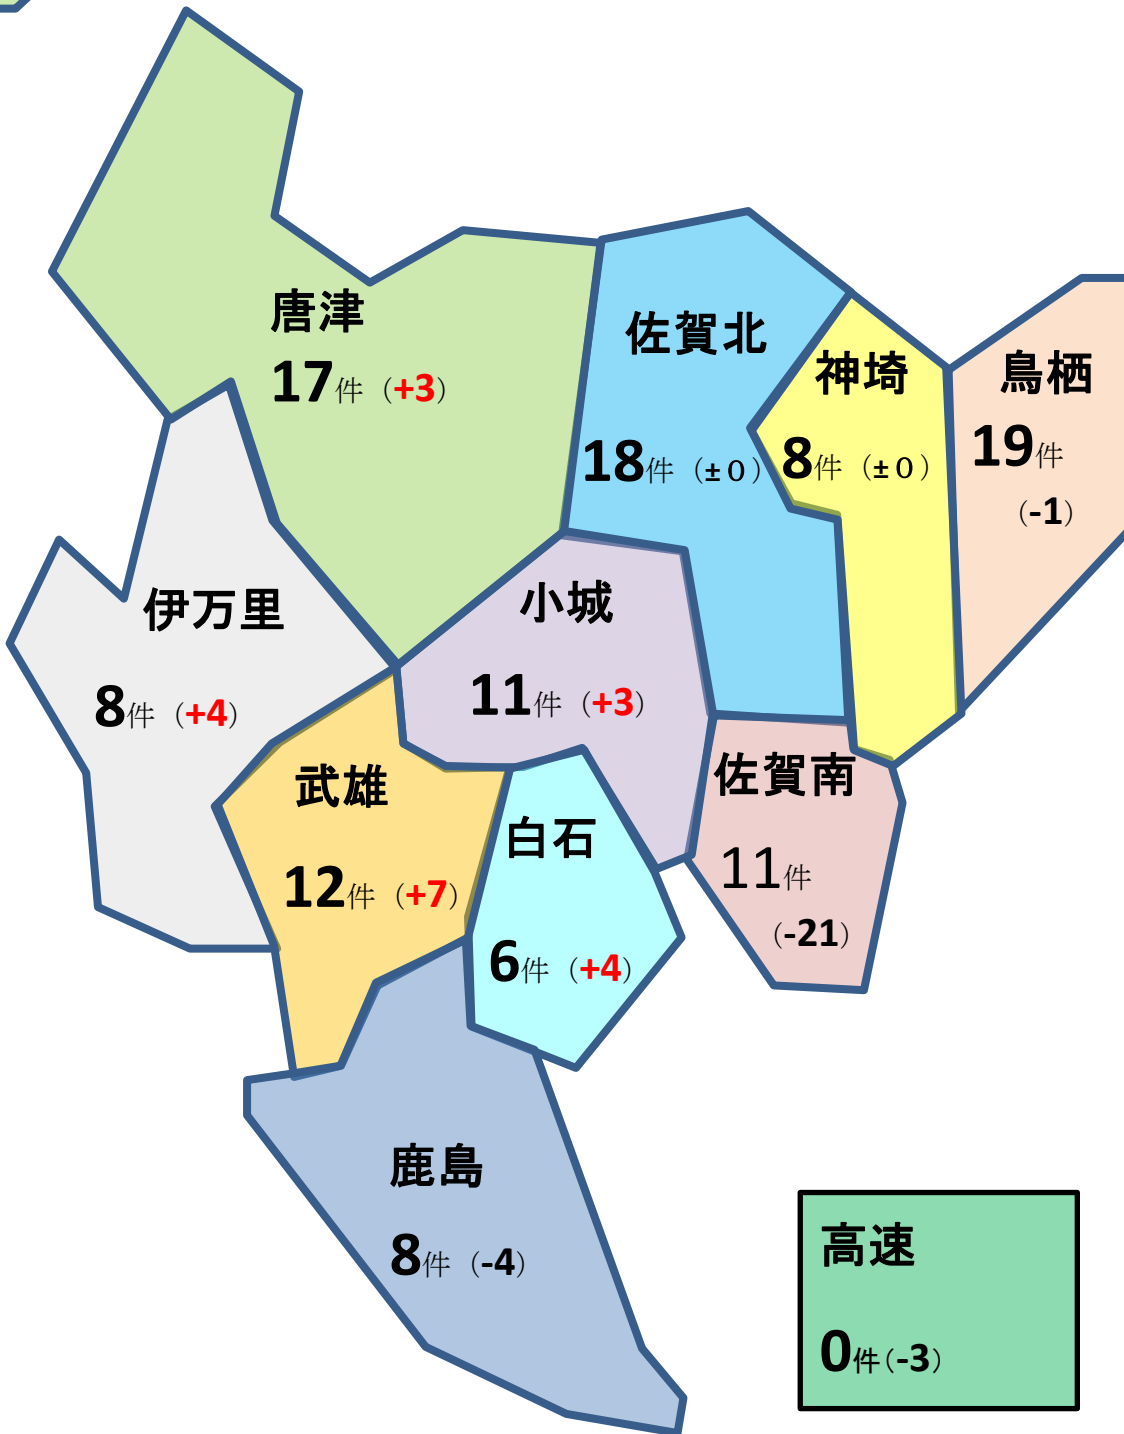

警察署別飲酒事故件数(令和2年中)

飲酒事故件数比較

※ 飲酒事故は、物損事故を含む

※ ()は前年比