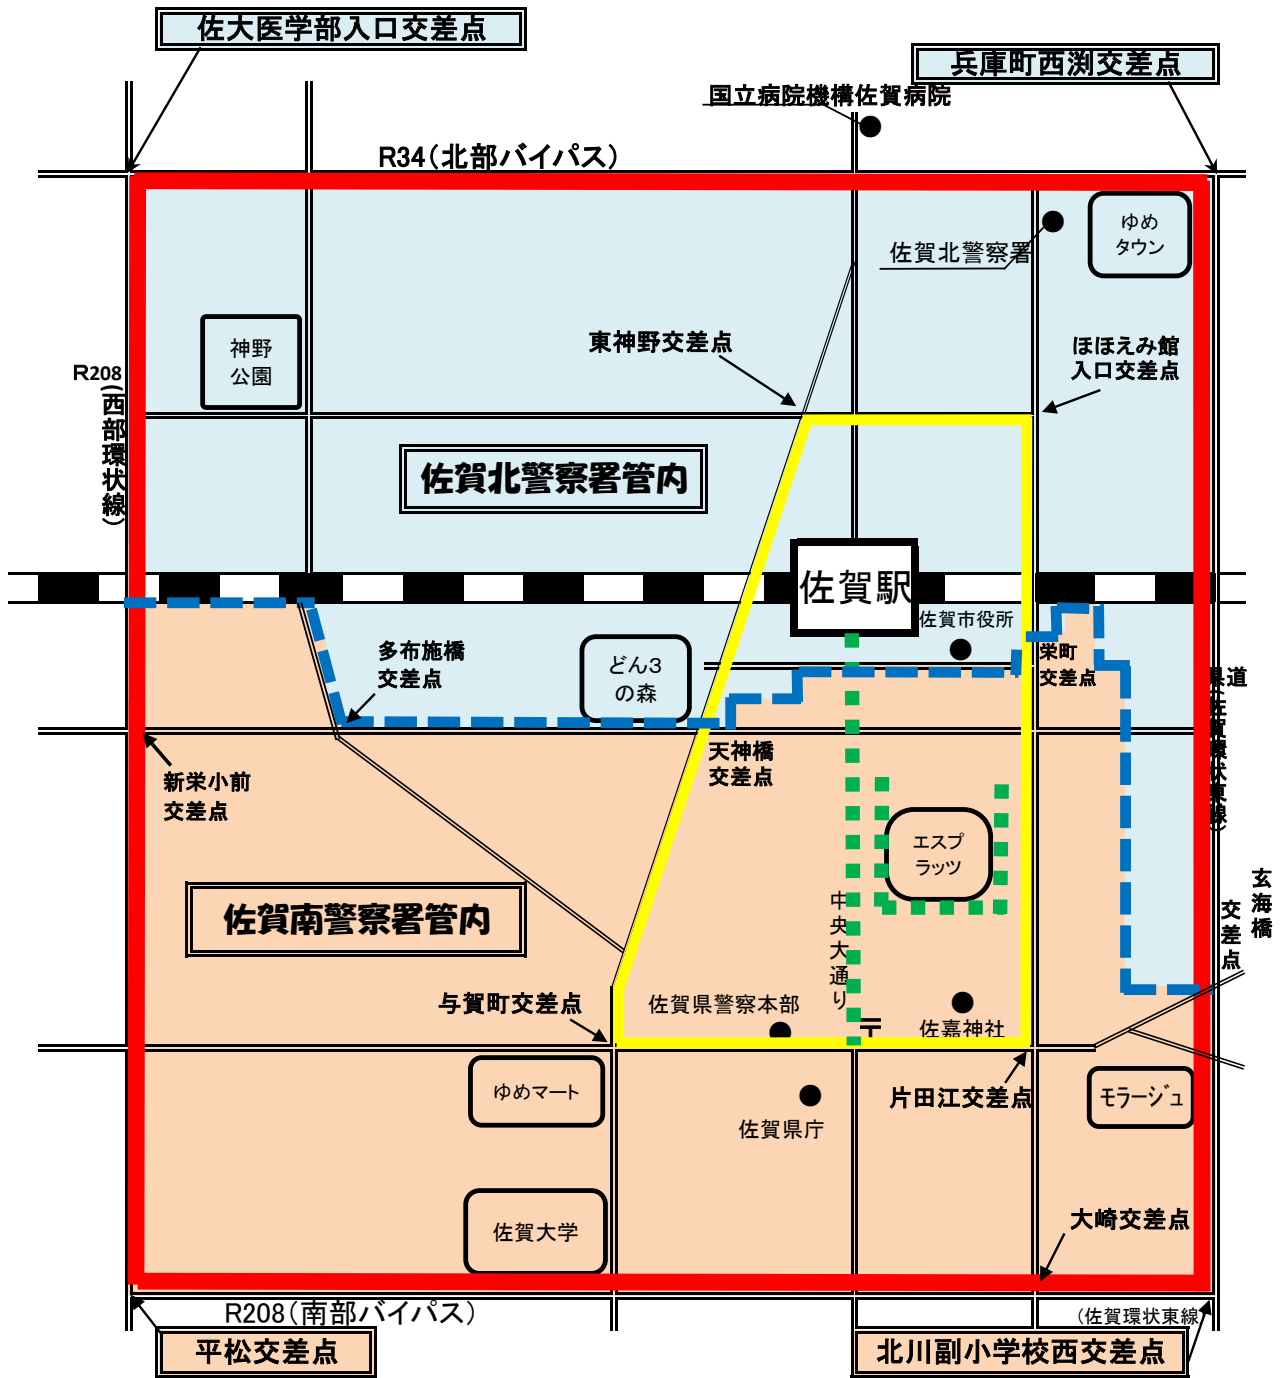

# 駐車監視員活動ガイドラインマップ

## 佐賀南警察署 佐賀北警察署

- … 佐賀南警察署管内
- … 佐賀北警察署管内
- … 署境線
- … 重点路線
- … 重点区域
- … 最重点地域