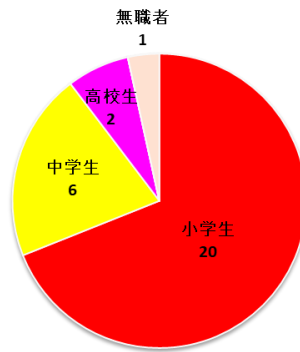

声掛け・つきまとい発生状況

佐賀県警察

令和8年2月末現在	
声掛け	17件 (±0)
つきまとい	12件 (+8)
* ( ) は前年同期比	

発生時間帯別

発生曜日別

被害者の学職別

発生警察署別

発生場所別

行為者の交通手段別

発生状況の月別推移