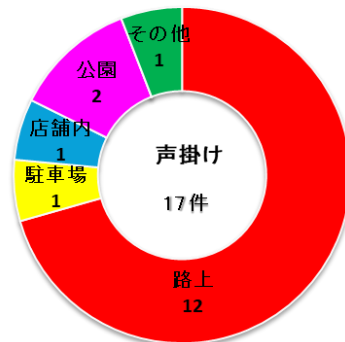

声掛け・つきまとい発生状況

佐賀県警察

令和8年2月末現在	
声掛け	17件 (±0)
つきまとい	12件 (+8)
* ( ) は前年同期比	

発生時間帯別

発生曜日別

被害者の学職別

発生警察署別

発生場所別

行為者の交通手段別

発生状況の月別推移