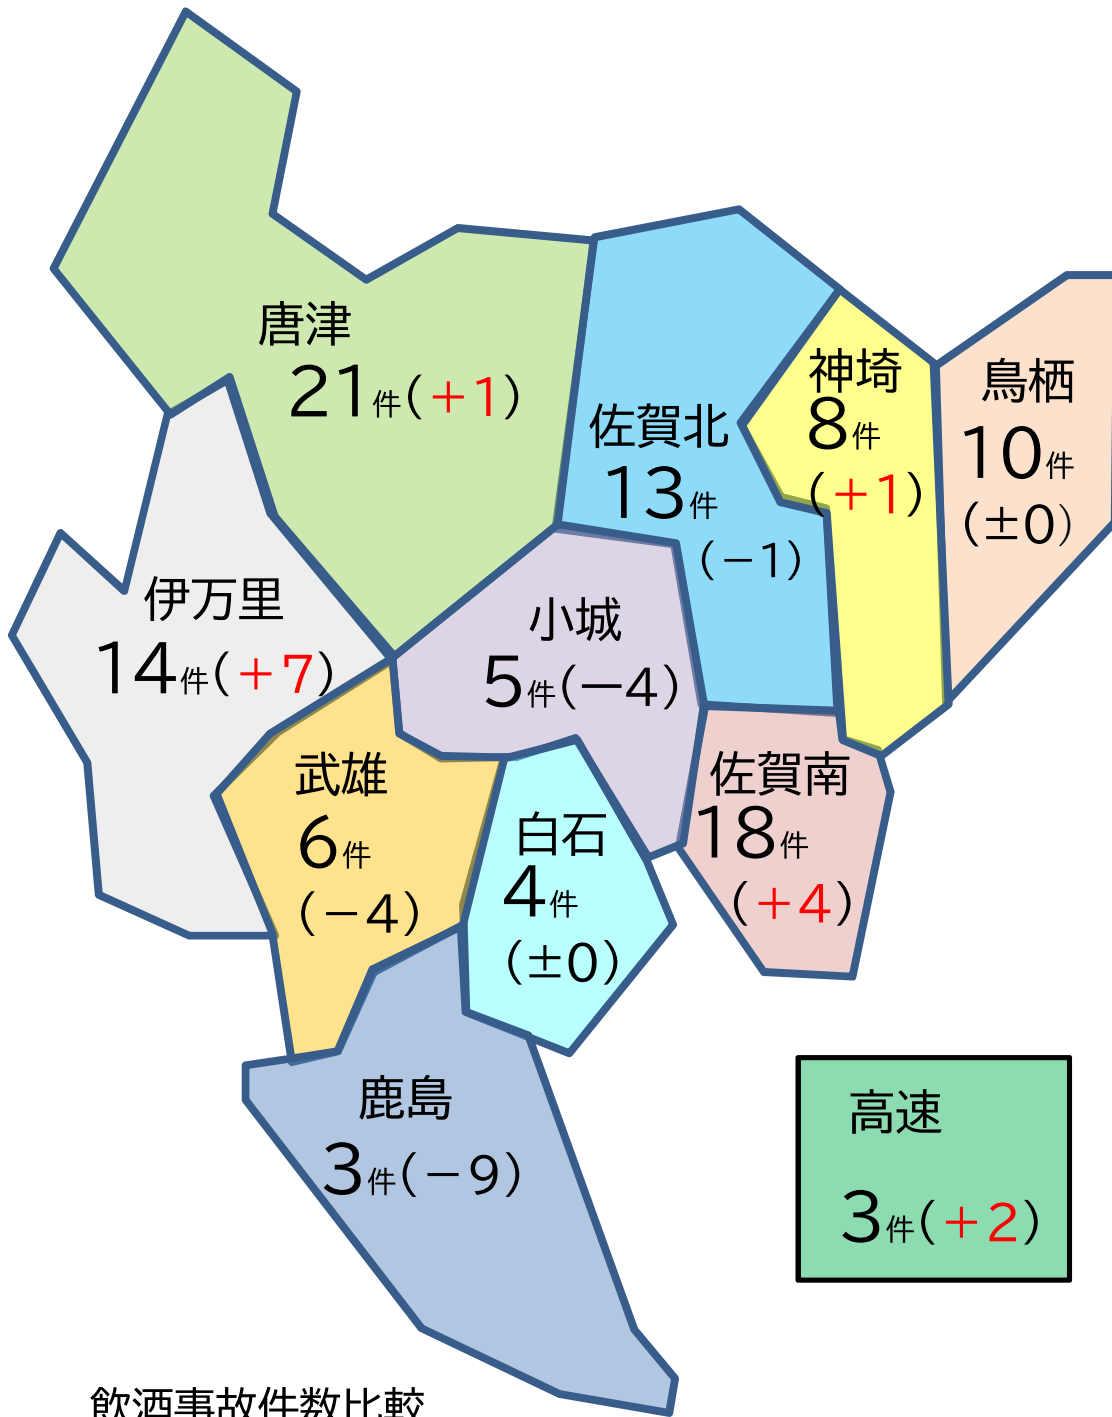

警察署別飲酒事故発生件数(令和7年中)

飲酒事故件数比較

※ 飲酒事故は物損事故を含む
()は前年比

未だ発生件数は多く
根絶には至っていない!!

佐賀県警察