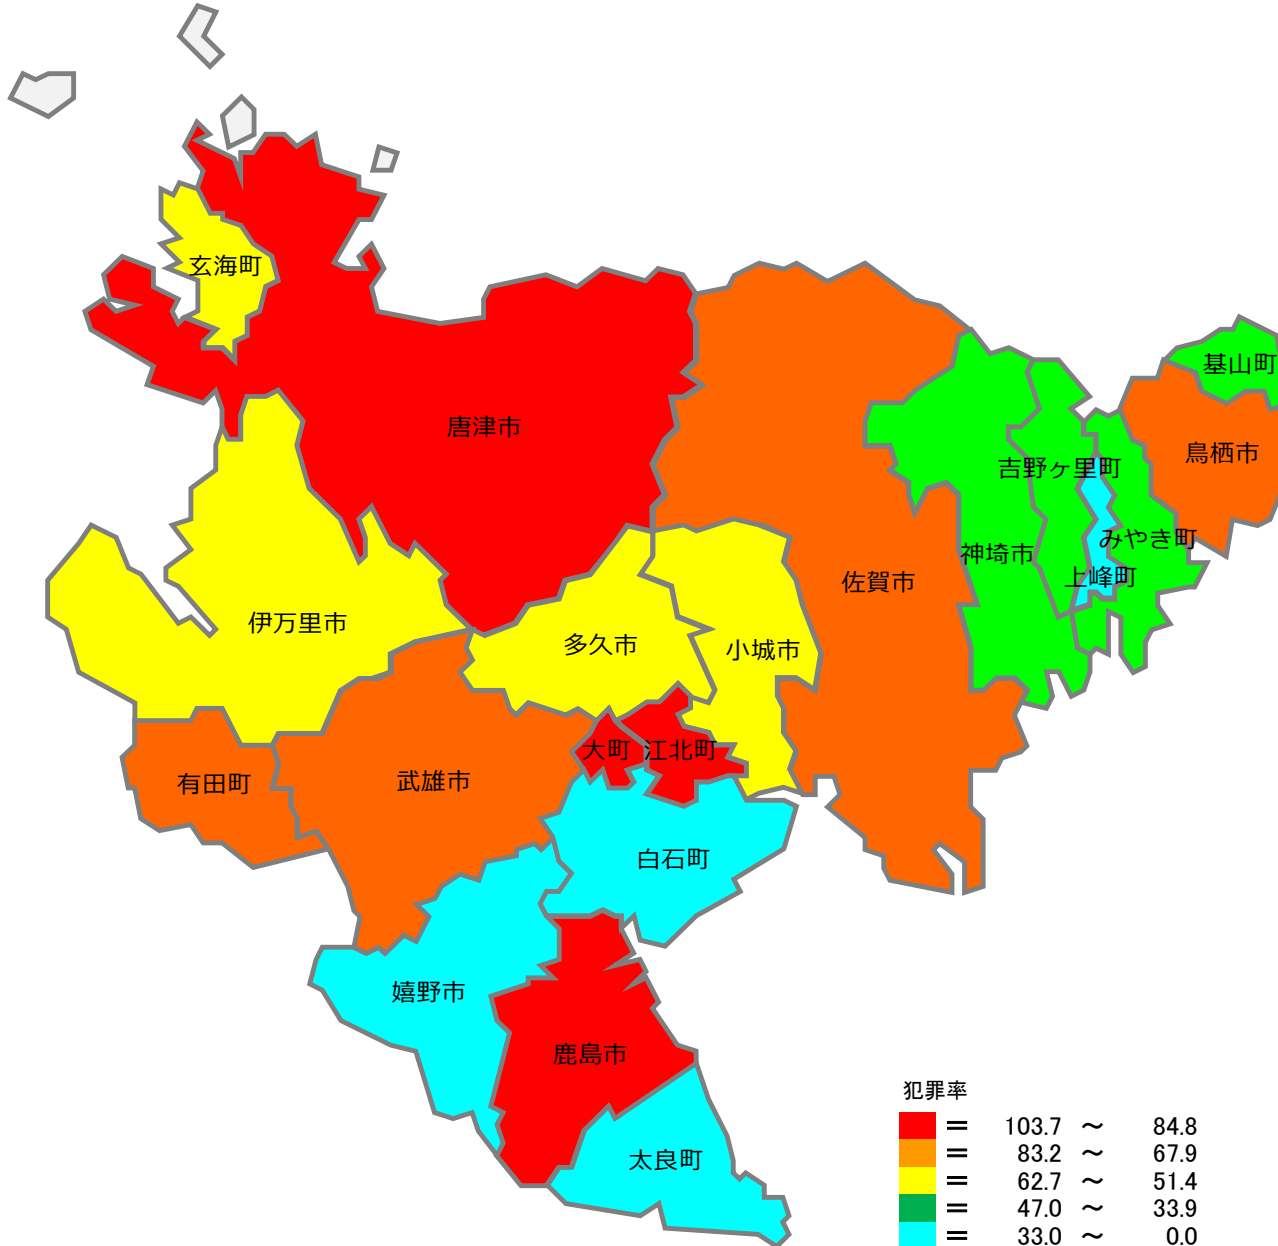

犯罪発生マップ

～あなたの街は大丈夫！？～

(令和8年2月末 市町別犯罪率)

令和8年2月末 佐賀県における刑法犯の市町別認知件数及び犯罪率等

市町名	認知件数	人口	R8年2月末		R7年2月末		
			犯罪率	順位	犯罪率	順位	
総数	557	779,609	71.4		72.7		
市	佐賀市	179	226,722	79.0	6	85.0	5
	唐津市	106	109,621	96.7	2	80.2	6
	鳥栖市	62	74,557	83.2	5	93.7	3
	多久市	9	16,795	53.6	11	23.4	18
	伊万里市	31	49,438	62.7	9	47.8	14
	武雄市	33	45,607	72.4	7	86.6	4
	鹿島市	27	26,049	103.7	1	53.0	12
	小城市	22	42,774	51.4	12	60.5	9
	嬉野市	8	24,253	33.0	17	36.7	16
	神埼市	10	29,541	33.9	16	53.7	11
神埼郡	吉野ヶ里町	7	16,330	42.9	14	61.3	8
三養基郡	基山町	7	17,523	39.9	15	63.2	7
	上峰町	2	9,599	20.8	19	125.9	1
	みやき町	12	25,538	47.0	13	101.8	2
東松浦郡	玄海町	3	4,884	61.4	10	0.0	20
西松浦郡	有田町	12	17,684	67.9	8	33.4	17
杵島郡	大町町	5	5,778	86.5	3	51.0	13
	江北町	8	9,434	84.8	4	42.1	15
	白石町	6	20,260	29.6	18	19.5	19
藤津郡	太良町	0	7,222	0.0	20	54.0	10
発生地不明等		8					

- ※ 人口～令和8年2月1日現在の佐賀県統計分析課の資料に基づく数値
- ※ 令和8年2月末の認知件数は暫定値
- ※ 順位は、犯罪率(人口10万人当たりの刑法犯認知件数)の高い順