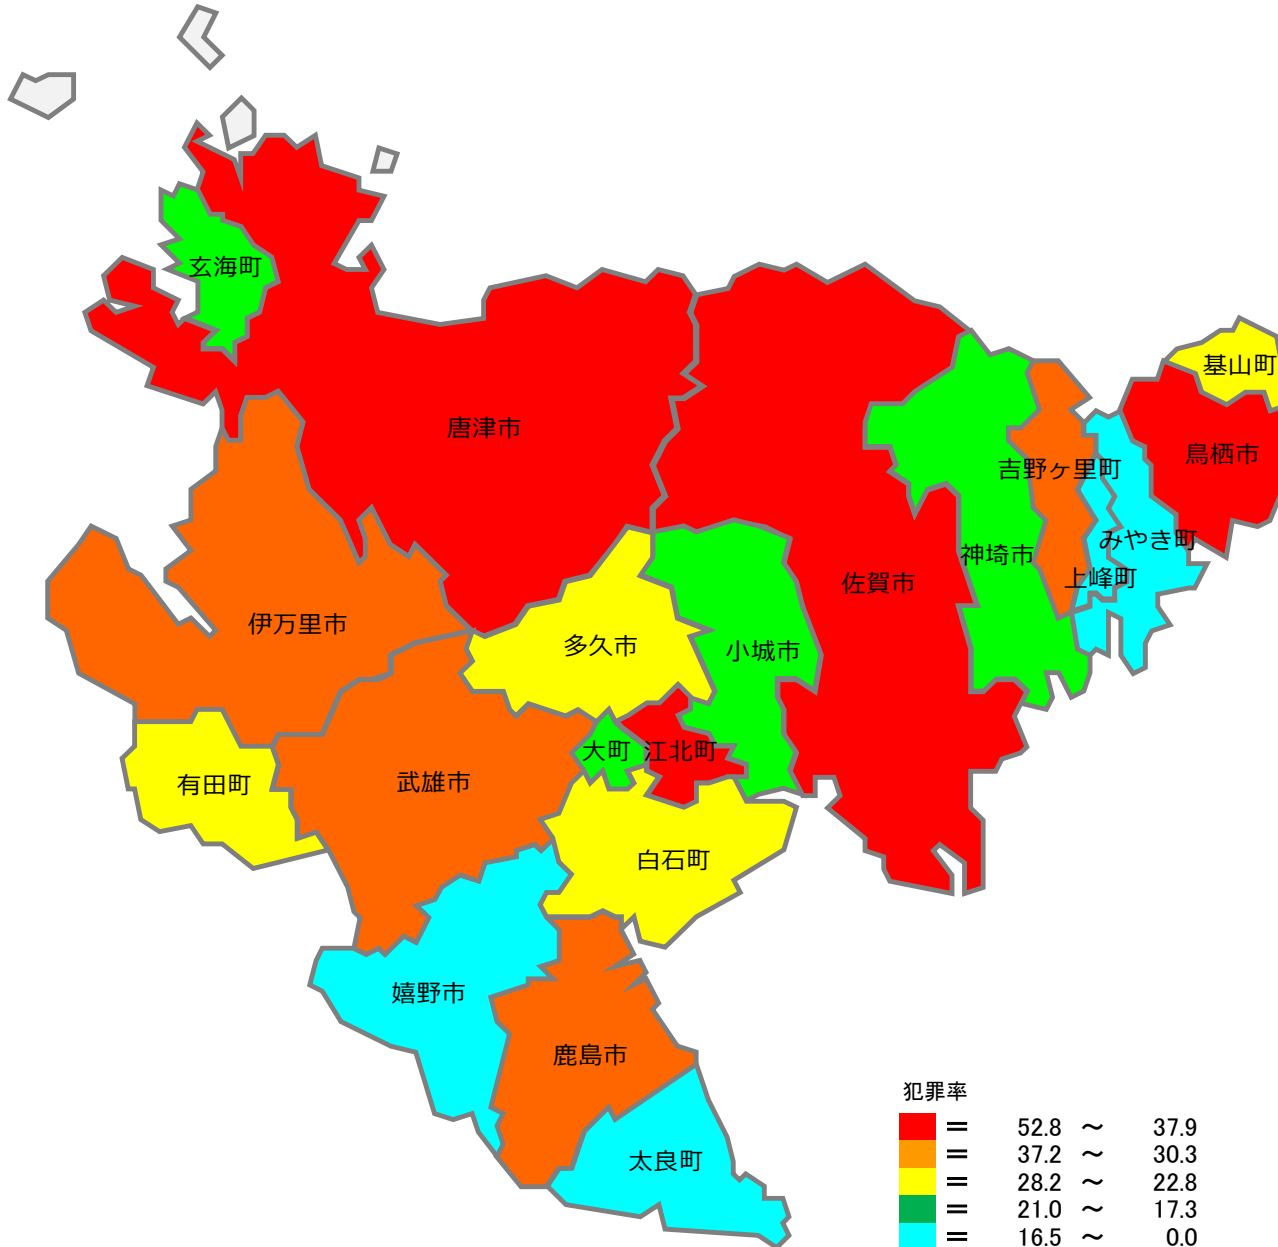

犯罪発生マップ

～あなたの街は大丈夫！？～

(令和8年1月末 市町別犯罪率)

令和8年1月末 佐賀県における刑法犯の市町別認知件数及び犯罪率等

市町名	認知件数	人口	R8年1月末		R7年1月末		
			犯罪率	順位	犯罪率	順位	
総数	270	780,313	34.6		36.7		
市	佐賀市	86	226,965	37.9	4	47.0	5
	唐津市	58	109,762	52.8	1	36.9	7
	鳥栖市	31	74,591	41.6	3	62.9	2
	多久市	4	16,790	23.8	11	0.0	19
	伊万里市	15	49,473	30.3	8	19.9	12
	武雄市	17	45,653	37.2	5	41.1	6
	鹿島市	9	26,070	34.5	6	11.3	16
	小城市	9	42,781	21.0	13	30.3	9
	嬉野市	4	24,300	16.5	17	16.3	14
	神埼市	6	29,587	20.3	15	16.7	13
神埼郡	吉野ヶ里町	5	16,338	30.6	7	30.6	8
三養基郡	基山町	4	17,539	22.8	12	23.0	10
	上峰町	1	9,606	10.4	19	63.0	1
	みやき町	4	25,552	15.7	18	50.9	3
東松浦郡	玄海町	1	4,886	20.5	14	0.0	19
西松浦郡	有田町	5	17,703	28.2	9	11.1	17
杵島郡	大町町	1	5,783	17.3	16	50.8	4
	江北町	4	9,426	42.4	2	21.0	11
	白石町	5	20,270	24.7	10	9.7	18
藤津郡	太良町	0	7,238	0.0	20	13.5	15
発生地不明等		1					

※ 人口～令和8年1月1日現在の佐賀県統計分析課の資料に基づく数値
 ※ 令和8年1月末の認知件数は暫定値
 ※ 順位は、犯罪率(人口10万人当たりの刑法犯認知件数)の高い順