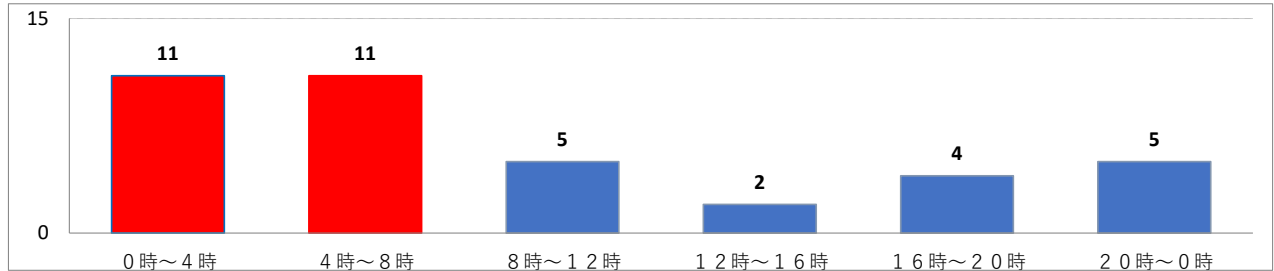

～飲酒運転検挙情報(令和8年3月末)～

交通指導課

1. 飲酒運転の検挙状況(自転車を除く)

	令和8年3月末	令和7年3月末	令和6年3月末	前年同期比	前々年同期比
検挙件数	38件	41件	54件	-3件	-16件

※飲酒による人身事故を除く。

2. 飲酒運転の概況

(1) 時間別

(2) 違反者住所地

(3) 路線別

(4) 飲酒場所