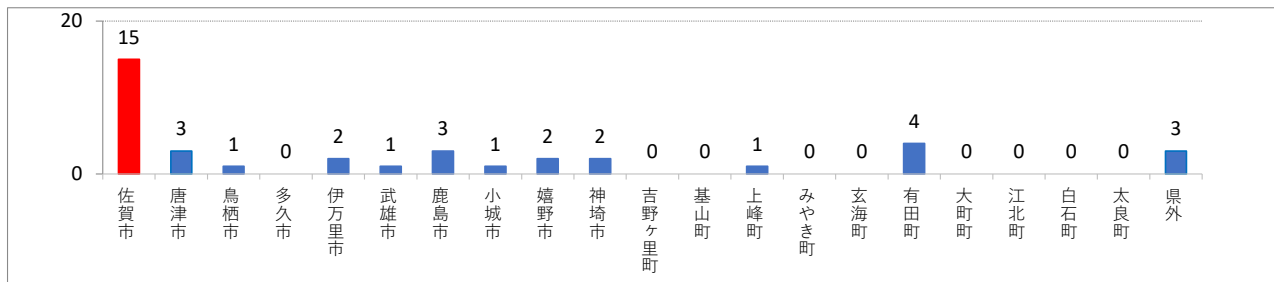

～飲酒運転検挙情報(令和8年3月末)～

交通指導課

1. 飲酒運転の検挙状況(自転車を除く)

	令和8年3月末	令和7年3月末	令和6年3月末	前年同期比	前々年同期比
検挙件数	38件	41件	54件	-3件	-16件

※飲酒による人身事故を除く。

2. 飲酒運転の概況

(1) 時間別

(2) 違反者住所地

(3) 路線別

(4) 飲酒場所