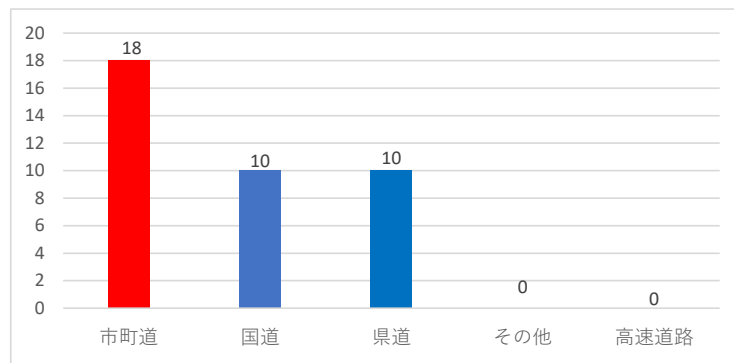

～飲酒運転検挙情報(令和8年3月末)～

交通指導課

1. 飲酒運転の検挙状況(自転車を除く)

	令和8年3月末	令和7年3月末	令和6年3月末	前年同期比	前々年同期比
検挙件数	38件	41件	54件	-3件	-16件

※飲酒による人身事故を除く。

2. 飲酒運転の概況

(1) 時間別

(2) 違反者住所地

(3) 路線別

(4) 飲酒場所