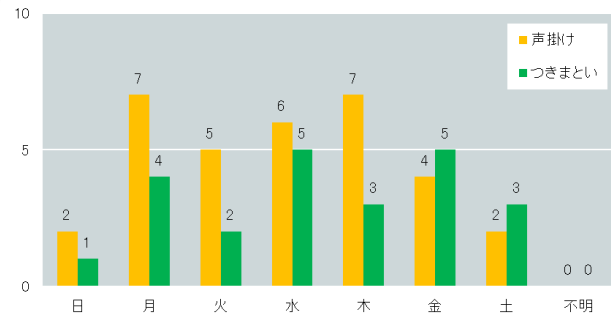

声掛け・つきまとい発生状況

佐賀県警察

令和8年4月末現在	
声掛け	33件 (-7)
つきまとい	23件 (+5)
* ( ) は前年同期比	

発生時間帯別

発生曜日別

被害者の学職別

発生警察署別

発生場所別

行為者の交通手段別

発生状況の月別推移