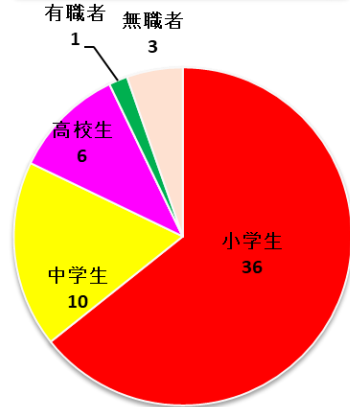

声掛け・つきまとい発生状況

佐賀県警察

令和8年4月末現在	
声掛け	33件 (-7)
つきまとい	23件 (+5)
* ( ) は前年同期比	

発生時間帯別

発生曜日別

被害者の学職別

発生警察署別

発生場所別

行為者の交通手段別

発生状況の月別推移