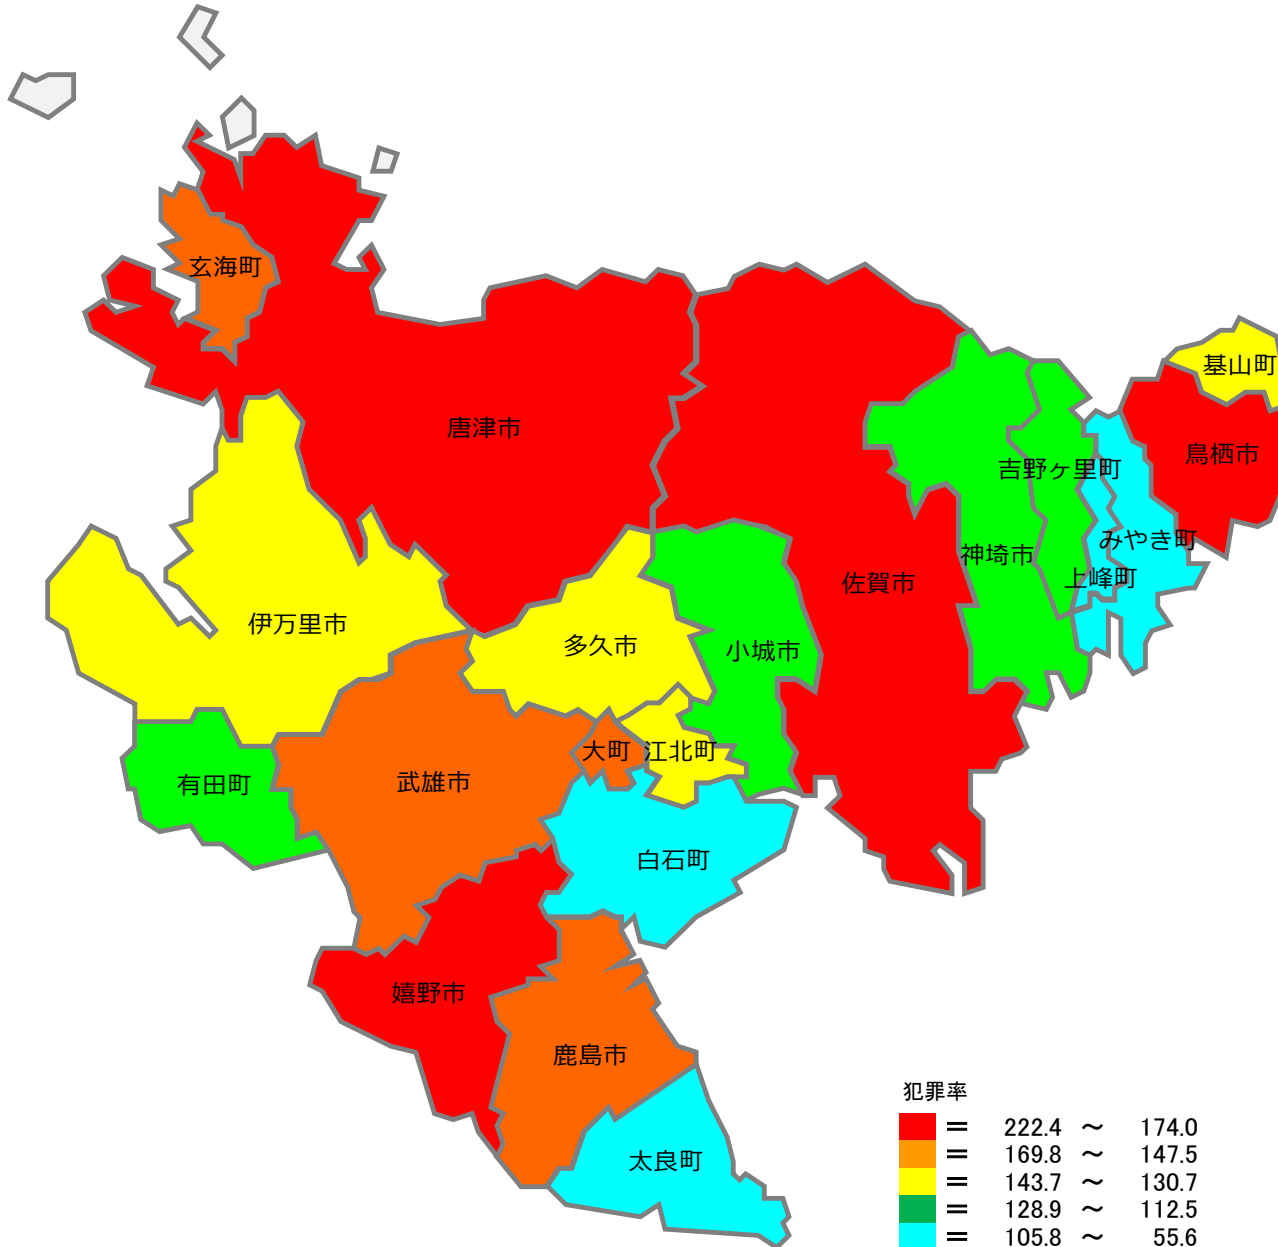

# 犯罪発生マップ

## ～あなたの街は大丈夫！？～

(令和8年4月末 市町別犯罪率)

令和8年4月末 佐賀県における刑法犯の市町別認知件数及び犯罪率等

| 市町名    | 認知件数  | 人口      | R8年4月末  |       | R7年4月末 |       |    |
|--------|-------|---------|---------|-------|--------|-------|----|
|        |       |         | 犯罪率     | 順位    | 犯罪率    | 順位    |    |
| 総数     | 1,343 | 776,612 | 172.9   |       | 163.5  |       |    |
| 市      | 佐賀市   | 502     | 225,693 | 222.4 | 1      | 174.0 | 6  |
|        | 唐津市   | 210     | 109,149 | 192.4 | 2      | 200.2 | 3  |
|        | 鳥栖市   | 141     | 74,222  | 190.0 | 3      | 176.0 | 5  |
|        | 多久市   | 24      | 16,699  | 143.7 | 9      | 76.5  | 17 |
|        | 伊万里市  | 65      | 49,240  | 132.0 | 11     | 150.4 | 8  |
|        | 武雄市   | 67      | 45,416  | 147.5 | 8      | 154.4 | 7  |
|        | 鹿島市   | 44      | 25,914  | 169.8 | 5      | 114.1 | 12 |
|        | 小城市   | 48      | 42,659  | 112.5 | 16     | 111.9 | 13 |
|        | 嬉野市   | 42      | 24,131  | 174.0 | 4      | 114.5 | 11 |
|        | 神埼市   | 37      | 29,476  | 125.5 | 14     | 94.1  | 14 |
| 神埼郡    | 吉野ヶ里町 | 21      | 16,292  | 128.9 | 13     | 135.6 | 9  |
| 三養基郡   | 基山町   | 23      | 17,597  | 130.7 | 12     | 177.7 | 4  |
|        | 上峰町   | 7       | 9,625   | 72.7  | 19     | 240.4 | 2  |
|        | みやき町  | 27      | 25,523  | 105.8 | 17     | 384.4 | 1  |
| 東松浦郡   | 玄海町   | 8       | 4,857   | 164.7 | 6      | 60.7  | 19 |
| 西松浦郡   | 有田町   | 20      | 17,596  | 113.7 | 15     | 72.8  | 18 |
| 杵島郡    | 大町町   | 9       | 5,773   | 155.9 | 7      | 85.5  | 15 |
|        | 江北町   | 13      | 9,385   | 138.5 | 10     | 127.0 | 10 |
|        | 白石町   | 17      | 20,169  | 84.3  | 18     | 44.0  | 20 |
| 藤津郡    | 太良町   | 4       | 7,196   | 55.6  | 20     | 81.7  | 16 |
| 発生地不明等 |       | 14      |         |       |        |       |    |

※ 人口～令和8年4月1日現在の佐賀県統計分析課の資料に基づく数値  
 ※ 令和8年4月末の認知件数は暫定値  
 ※ 順位は、犯罪率(人口10万人当たりの刑法犯認知件数)の高い順