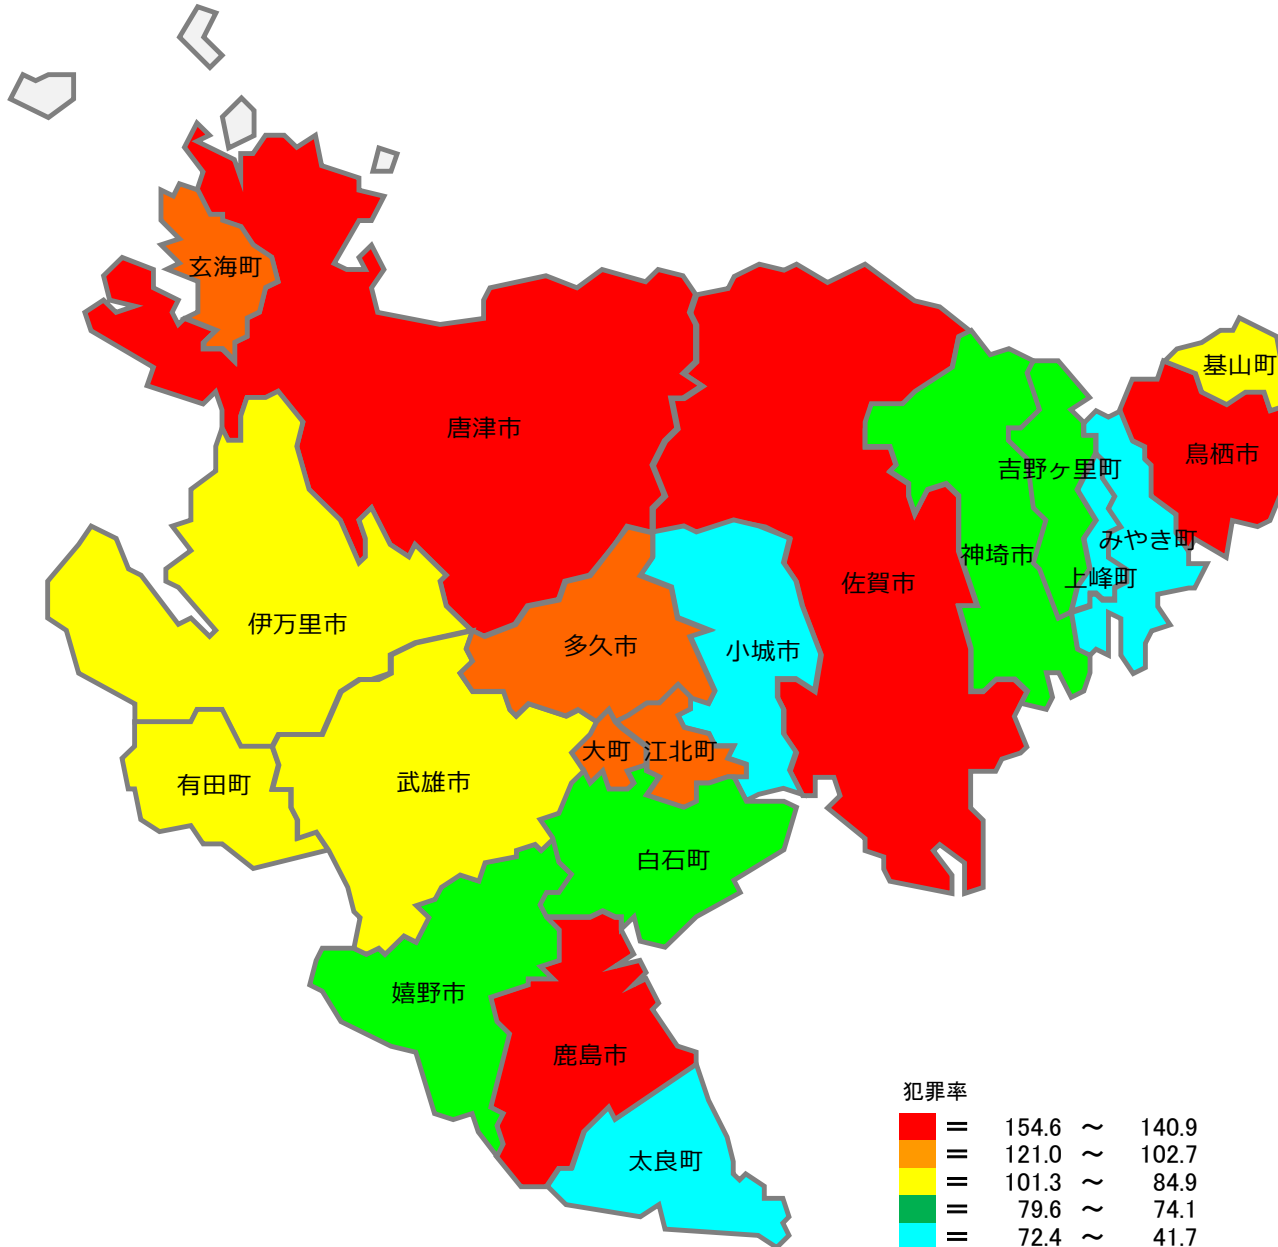

# 犯罪発生マップ

## ～あなたの街は大丈夫！？～

(令和8年3月末 市町別犯罪率)

令和8年3月末 佐賀県における刑法犯の市町別認知件数及び犯罪率等

市町名	認知件数	人口	R8年3月末		R7年3月末		
			犯罪率	順位	犯罪率	順位	
総数	966	778,993	124.0		113.5		
市	佐賀市	350	226,448	154.6	1	124.0	5
	唐津市	167	109,508	152.5	3	155.2	3
	鳥栖市	105	74,535	140.9	4	129.9	4
	多久市	18	16,732	107.6	7	41.1	19
	伊万里市	50	49,379	101.3	9	103.8	7
	武雄市	46	45,585	100.9	10	119.2	6
	鹿島市	40	26,027	153.7	2	83.4	11
	小城市	31	42,790	72.4	17	76.9	13
	嬉野市	18	24,216	74.3	15	81.6	12
	神埼市	23	29,538	77.9	14	70.5	15
神埼郡	吉野ヶ里町	13	16,329	79.6	13	92.1	8
三養基郡	基山町	16	17,539	91.2	11	86.0	9
	上峰町	4	9,598	41.7	20	188.4	1
	みやき町	16	25,568	62.6	18	156.8	2
東松浦郡	玄海町	5	4,868	102.7	8	60.3	17
西松浦郡	有田町	15	17,678	84.9	12	44.6	18
杵島郡	大町町	7	5,786	121.0	5	85.3	10
	江北町	11	9,425	116.7	6	73.7	14
	白石町	15	20,240	74.1	16	24.4	20
藤津郡	太良町	4	7,204	55.5	19	67.7	16
発生地不明等		12					

- ※ 人口～令和8年3月1日現在の佐賀県統計分析課の資料に基づく数値
- ※ 令和8年3月末の認知件数は暫定値
- ※ 順位は、犯罪率(人口10万人当たりの刑法犯認知件数)の高い順