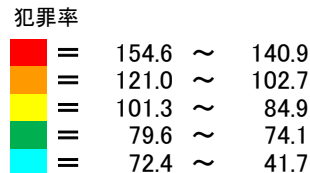

# 犯罪発生マップ

## ～あなたの街は大丈夫！？～

(令和8年3月末 市町別犯罪率)

令和8年3月末 佐賀県における刑法犯の市町別認知件数及び犯罪率等

市町名	認知件数	人口	R8年3月末		R7年3月末		
			犯罪率	順位	犯罪率	順位	
総数	966	778,993	124.0		113.5		
市	佐賀市	350	226,448	154.6	1	124.0	5
	唐津市	167	109,508	152.5	3	155.2	3
	鳥栖市	105	74,535	140.9	4	129.9	4
	多久市	18	16,732	107.6	7	41.1	19
	伊万里市	50	49,379	101.3	9	103.8	7
	武雄市	46	45,585	100.9	10	119.2	6
	鹿島市	40	26,027	153.7	2	83.4	11
	小城市	31	42,790	72.4	17	76.9	13
	嬉野市	18	24,216	74.3	15	81.6	12
	神埼市	23	29,538	77.9	14	70.5	15
神埼郡	吉野ヶ里町	13	16,329	79.6	13	92.1	8
三養基郡	基山町	16	17,539	91.2	11	86.0	9
	上峰町	4	9,598	41.7	20	188.4	1
	みやき町	16	25,568	62.6	18	156.8	2
東松浦郡	玄海町	5	4,868	102.7	8	60.3	17
西松浦郡	有田町	15	17,678	84.9	12	44.6	18
杵島郡	大町町	7	5,786	121.0	5	85.3	10
	江北町	11	9,425	116.7	6	73.7	14
	白石町	15	20,240	74.1	16	24.4	20
藤津郡	太良町	4	7,204	55.5	19	67.7	16
発生地不明等		12					