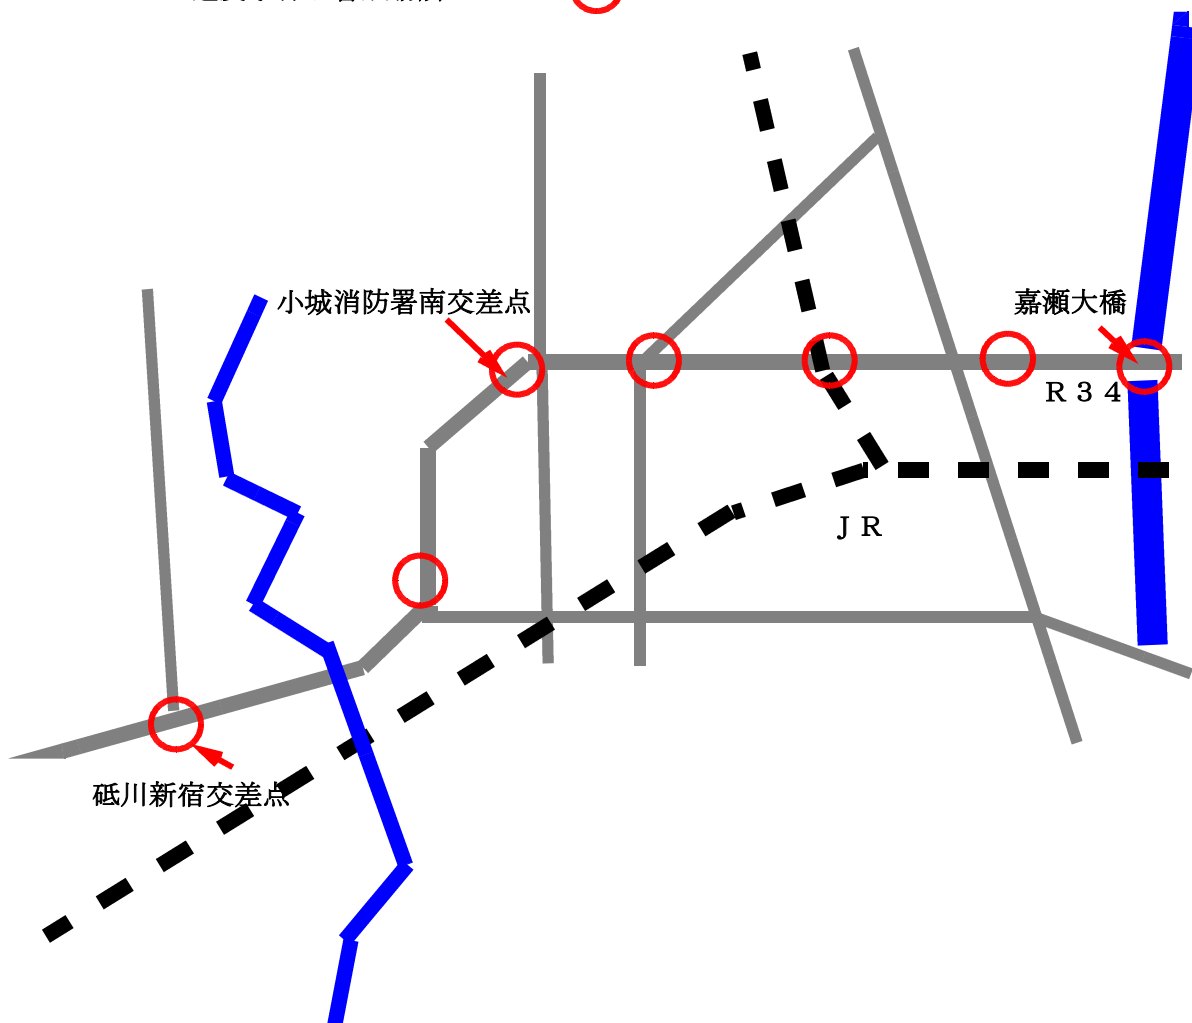

R 3 4 速度取締り警戒場所 . . . ○

深夜帯の速度超過違反は大変危険です。  
法定速度は60 km/hです。  
この他にも取締り警戒を実施します。