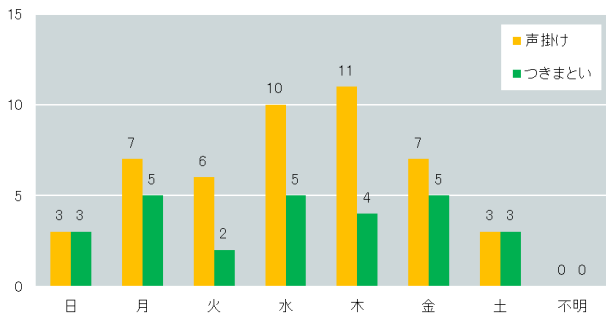

声掛け・つきまとい発生状況

佐賀県警察

令和8年5月末現在	
声掛け	47件 (-7)
つきまとい	27件 (+3)
* () は前年同期比	

発生時間帯別

発生曜日別

被害者の学職別

発生警察署別

発生場所別

行為者の交通手段別

発生状況の月別推移