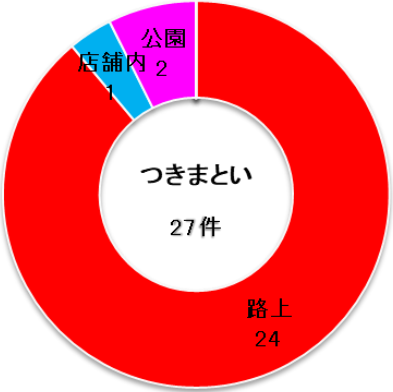

声掛け・つきまとい発生状況

佐賀県警察

令和8年5月末現在	
声掛け	47件 (-7)
つきまとい	27件 (+3)
* () は前年同期比	

発生時間帯別

発生曜日別

被害者の学職別

発生警察署別

発生場所別

行為者の交通手段別

発生状況の月別推移