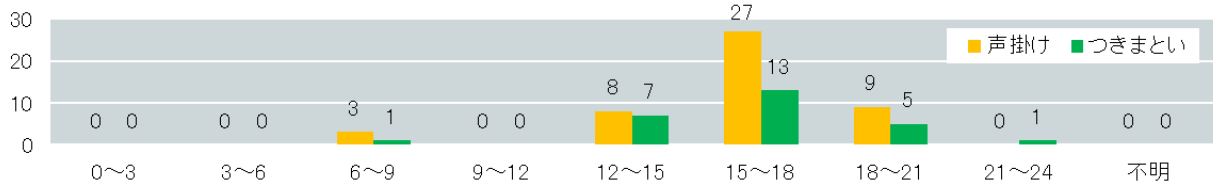

声掛け・つきまとい発生状況

佐賀県警察

令和8年5月末現在	
声掛け	47件 (-7)
つきまとい	27件 (+3)
* () は前年同期比	

発生時間帯別

発生曜日別

被害者の学職別

発生警察署別

発生場所別

行為者の交通手段別

発生状況の月別推移