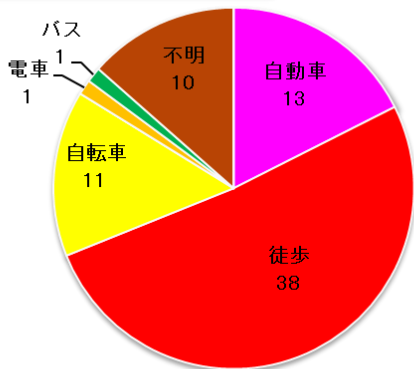

声掛け・つきまとい発生状況

佐賀県警察

令和8年5月末現在	
声掛け	47件 (-7)
つきまとい	27件 (+3)
* () は前年同期比	

発生時間帯別

発生曜日別

被害者の学職別

発生警察署別

発生場所別

行為者の交通手段別

発生状況の月別推移