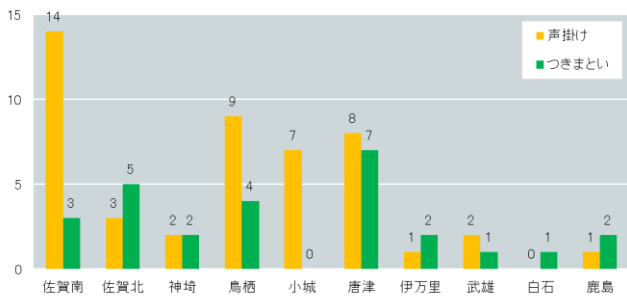

声掛け・つきまとい発生状況

佐賀県警察

令和8年5月末現在	
声掛け	47件 (-7)
つきまとい	27件 (+3)
* () は前年同期比	

発生時間帯別

発生曜日別

被害者の学職別

発生警察署別

発生場所別

行為者の交通手段別

発生状況の月別推移