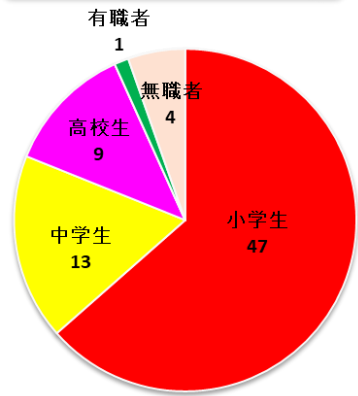

声掛け・つきまとい発生状況

佐賀県警察

令和8年5月末現在	
声掛け	47件 (-7)
つきまとい	27件 (+3)
* () は前年同期比	

発生時間帯別

発生曜日別

被害者の学職別

発生警察署別

発生場所別

行為者の交通手段別

発生状況の月別推移