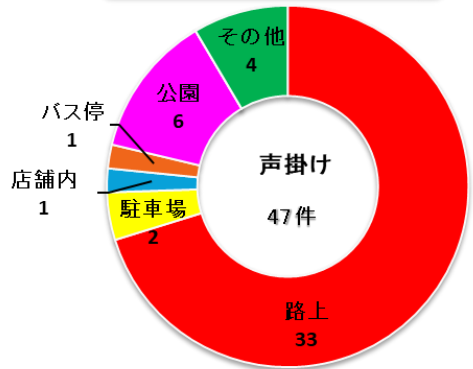

声掛け・つきまとい発生状況

佐賀県警察

令和8年5月末現在	
声掛け	47件 (-7)
つきまとい	27件 (+3)
* () は前年同期比	

発生時間帯別

発生曜日別

被害者の学職別

発生警察署別

発生場所別

行為者の交通手段別

発生状況の月別推移